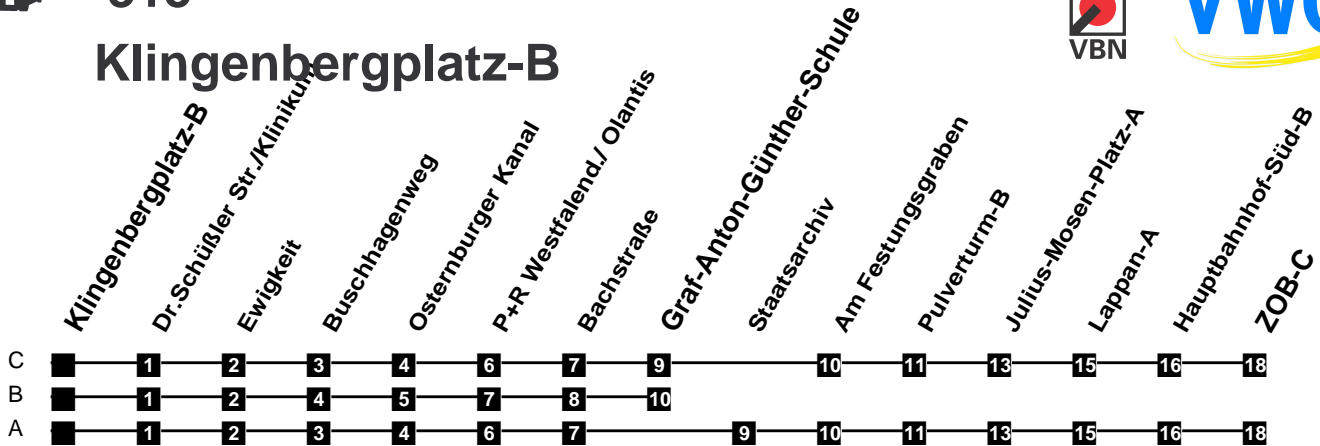

Fahrplan

gültig ab 9. Dezember 2018

315

Klingenbergplatz-B

Zeit	Montag bis Freitag	Samstag	Sonn- und Feiertag
3			
4			
5	28A		
6	28A	28A	
7	21 ^{BS} 22 ^C	28A	
8	22A	28A	58A
9	22A	28A	58A
10	22A	22A	
11	22A	22A	28A
12	22A	22A	28A
13	22A	22A	28A
14	22A	22A	28A
15	22A	22A	28A
16	22A	22A	28A
17	22A	22A	28A
18	22A	22A	28A
19	28A	28A	28A
20	28A	28A	28A
21	28A	28A	28A
22	28A	28A	28A
23	28A	28A	28A
24			
1			
2			

S nur an Schultagen

Verkehr und Wasser GmbH
 VBN-Hotline 0421 - 596059
 Internet: www.vwg.de
 Sonderfahrplan am 24.12. und 31.12.

Aus Liebe zu Oldenburg.

Einfach
Voll-Gas!