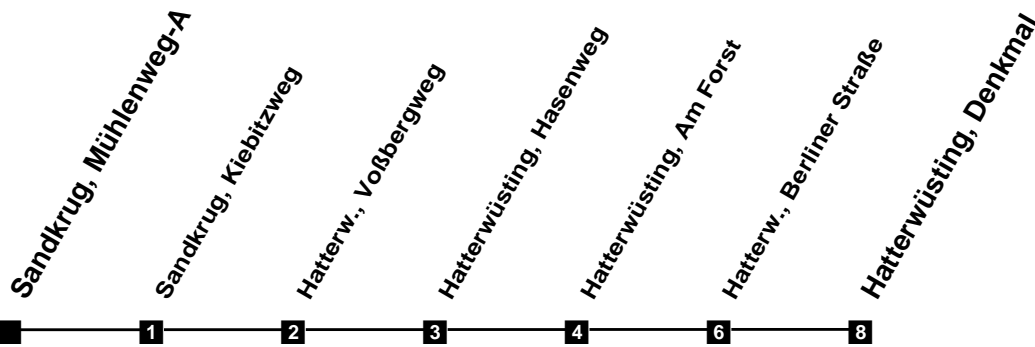

# Fahrplan

gültig ab 15. Dezember 2019

315

## Mühlenweg-A

Zeit	Montag bis Freitag	Samstag	Sonn- und Feiertag
4			
5	54		
6			
7	05	54	
8	05	54	
9	05		42
10	05	05	42
11	05	05	42
12	05	05	54
13	05	05	54
14	05	05	54
15	05	05	54
16	05	05	54
17	05	05	54
18	05	05	54
19	05 54	05 54	54
20	54	54	54
21	54	54	54
22	54	54	54
23	59 <sup>b</sup>	59 <sup>b</sup>	59 <sup>b</sup>
24			
1			
2			
3			

b Fährt anschließend als Linie N41 weiter nach Oldenburg.

Verkehr und Wasser GmbH  
 VBN-Hotline 0421 - 596059  
 Internet: [www.vwg.de](http://www.vwg.de)  
 Sonderfahrplan am 24.12. und 31.12.

*Aus Liebe zu Oldenburg.*