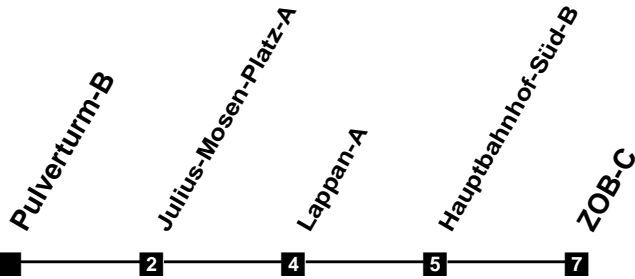

Fahrplan

gültig ab 9. Dezember 2018

315

Pulverturm-B

Zeit	Montag bis Freitag	Samstag	Sonn- und Feiertag
3			
4			
5	37		
6	37	37	
7	33	37	
8	33	37	
9	33	37	07
10	33	33	07
11	33	33	37
12	33	33	37
13	33	33	37
14	33	33	37
15	33	33	37
16	33	33	37
17	33	33	37
18	33	33	37
19	37	37	37
20	37	37	37
21	37	37	37
22	37	37	37
23	37	37	37
24			
1			
2			

Verkehr und Wasser GmbH
 VBN-Hotline 0421 - 596059
 Internet: www.vwg.de
 Sonderfahrplan am 24.12. und 31.12.

Aus Liebe zu Oldenburg.

Einfach Voll-Gas!