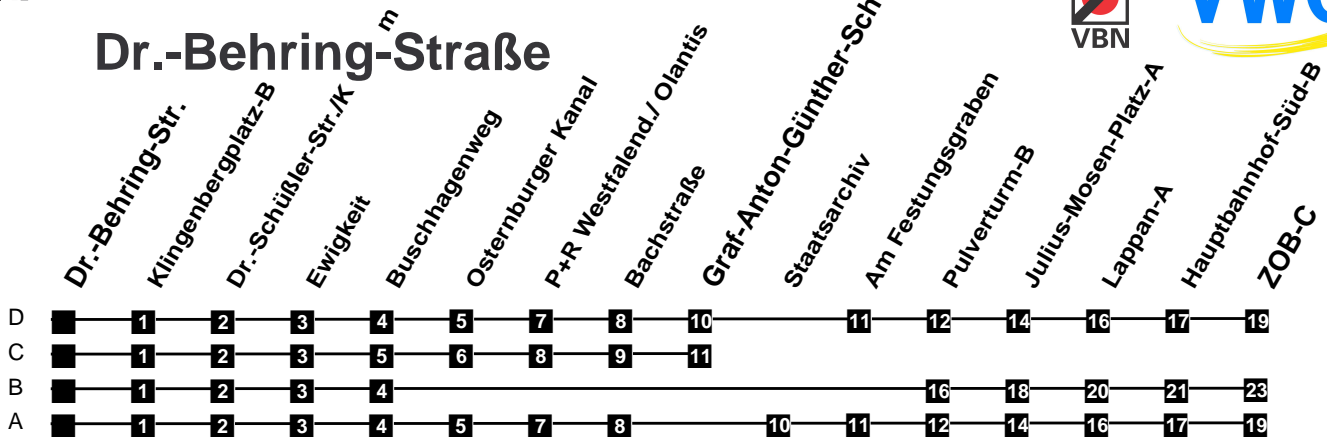

Fahrplan

gültig ab 15. Dezember 2019

315/325

Dr.-Behring-Straße

Zeit	Montag bis Freitag	Samstag	Sonn- und Feiertag
3			
4			
5	27A 57B		
6	27A 51B	27A 57B	
7	18CS 21D 51B	27A 57B	
8	21A 51B	27A 57B	57A
9	21A 51B	27A 57B	57A
10	21A 51B	21A 51B	57B
11	21A 51B	21A 51B	27A 57B
12	21A 51B	21A 51B	27A 57B
13	21A 51B	21A 51B	27A 57B
14	21A 51B	21A 51B	27A 57B
15	21A 51B	21A 51B	27A 57B
16	21A 51B	21A 51B	27A 57B
17	21A 51B	21A 51B	27A 57B
18	21A 51B	21A 51B	27A 57B
19	27A 57B	27A 57B	27A 57B
20	27A	27A	27A
21	27A	27A	27A
22	27A	27A	27A
23	27A	27A	27A
24			
1			
2			

S nur an Schultagen

Verkehr und Wasser GmbH
 VBN-Hotline 0421 - 596059
 Internet: www.vwg.de
 Sonderfahrplan am 24.12. und 31.12.

Aus Liebe zu Oldenburg.

Einfach Voll-Gas!