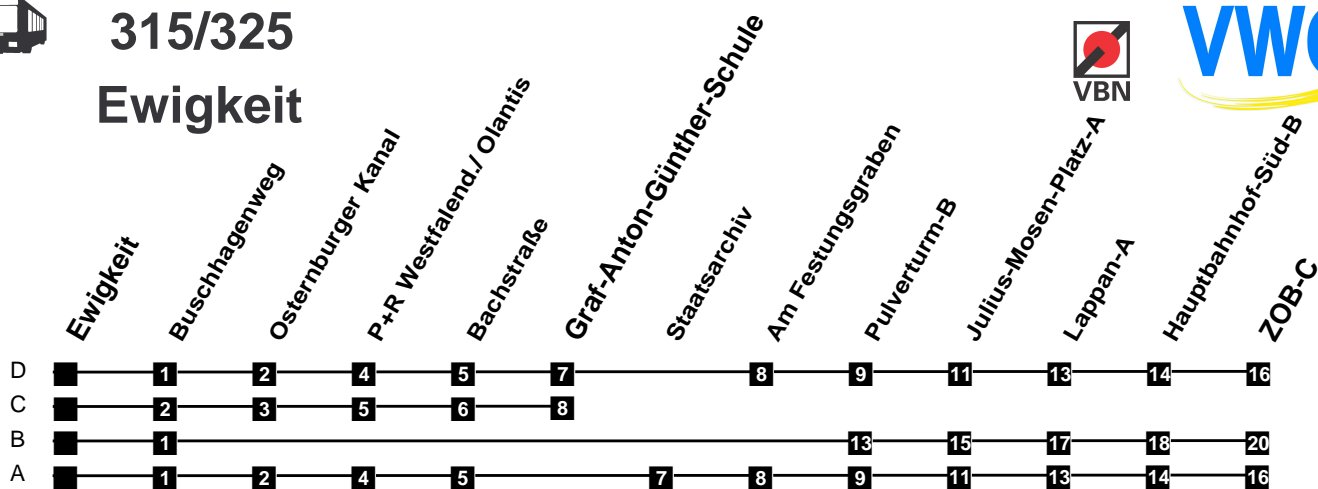

Fahrplan

gültig ab 15. Dezember 2019

315/325

Ewigkeit

Zeit	Montag bis Freitag	Samstag	Sonn- und Feiertag
3			
4			
5	29A		
6	00B 29A 54B	29A	
7	21CS 24D 54B	00B 29A	
8	24A 54B	00B 29A	59A
9	24A 54B	00B 29A	59A
10	24A 54B	00B 24A 54B	
11	24A 54B	24A 54B	00B 29A
12	24A 54B	24A 54B	00B 29A
13	24A 54B	24A 54B	00B 29A
14	24A 54B	24A 54B	00B 29A
15	24A 54B	24A 54B	00B 29A
16	24A 54B	24A 54B	00B 29A
17	24A 54B	24A 54B	00B 29A
18	24A 54B	24A 54B	00B 29A
19	29A	29A	00B 29A
20	00B 29A	00B 29A	00B 29A
21	29A	29A	29A
22	29A	29A	29A
23	29A	29A	29A
24			
1			
2			

S nur an Schultagen

Verkehr und Wasser GmbH
 VBN-Hotline 0421 - 596059
 Internet: www.vwg.de
 Sonderfahrplan am 24.12. und 31.12.

Aus Liebe zu Oldenburg.

Einfach
Voll-Gas!