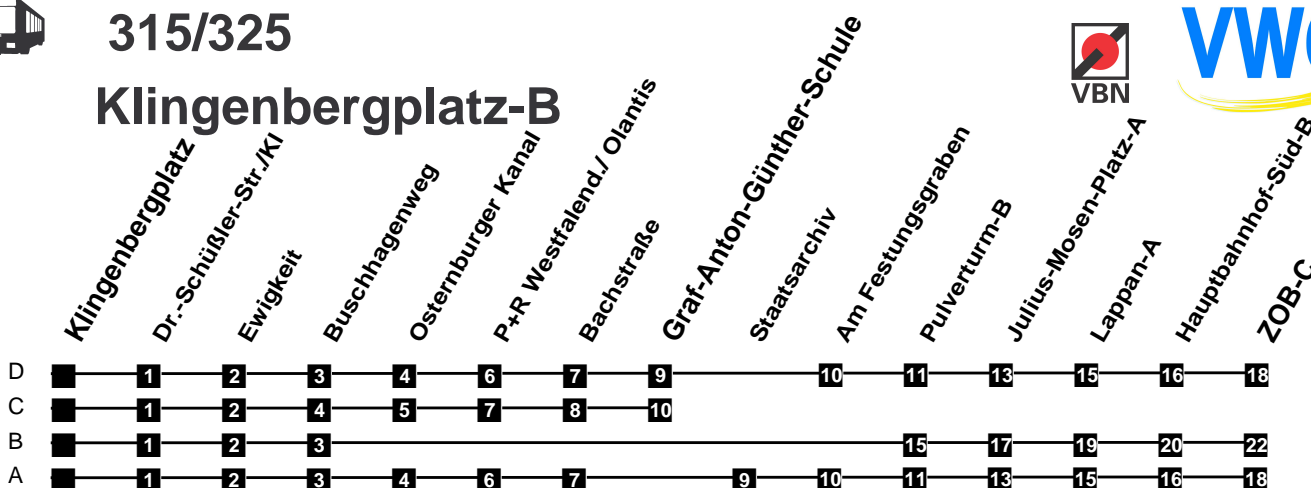

Fahrplan

gültig ab 15. Dezember 2019

315/325

Klingenbergplatz-B

Zeit	Montag bis Freitag	Samstag	Sonn- und Feiertag
3			
4			
5	28A 58B		
6	28A 52B	28A 58B	
7	19CS 22D 52B	28A 58B	
8	22A 52B	28A 58B	58A
9	22A 52B	28A 58B	58A
10	22A 52B	22A 52B	58B
11	22A 52B	22A 52B	28A 58B
12	22A 52B	22A 52B	28A 58B
13	22A 52B	22A 52B	28A 58B
14	22A 52B	22A 52B	28A 58B
15	22A 52B	22A 52B	28A 58B
16	22A 52B	22A 52B	28A 58B
17	22A 52B	22A 52B	28A 58B
18	22A 52B	22A 52B	28A 58B
19	28A 58B	28A 58B	28A 58B
20	28A	28A	28A
21	28A	28A	28A
22	28A	28A	28A
23	28A	28A	28A
24			
1			
2			

S nur an Schultagen

Verkehr und Wasser GmbH
 VBN-Hotline 0421 - 596059
 Internet: www.vwg.de
 Sonderfahrplan am 24.12. und 31.12.

Aus Liebe zu Oldenburg.

Einfach
Voll-Gas!