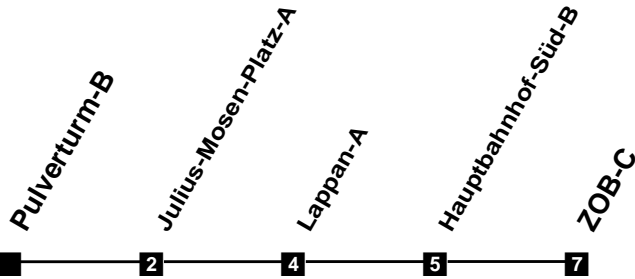

Fahrplan

gültig ab 15. Dezember 2019

315/325

Pulverturm-B

Zeit	Montag bis Freitag	Samstag	Sonn- und Feiertag
3			
4			
5	37		
6	09 37	37	
7	07 33	09 37	
8	07 33	09 37	
9	07 33	09 37	07
10	07 33	09 33	07
11	07 33	07 33	09 37
12	07 33	07 33	09 37
13	07 33	07 33	09 37
14	07 33	07 33	09 37
15	07 33	07 33	09 37
16	07 33	07 33	09 37
17	07 33	07 33	09 37
18	07 33	07 33	09 37
19	07 37	07 37	09 37
20	09 37	09 37	09 37
21	37	37	37
22	37	37	37
23	37	37	37
24			
1			
2			

Verkehr und Wasser GmbH
 VBN-Hotline 0421 - 596059
 Internet: www.vwg.de
 Sonderfahrplan am 24.12. und 31.12.

Aus Liebe zu Oldenburg.

Einfach Voll-Gas!