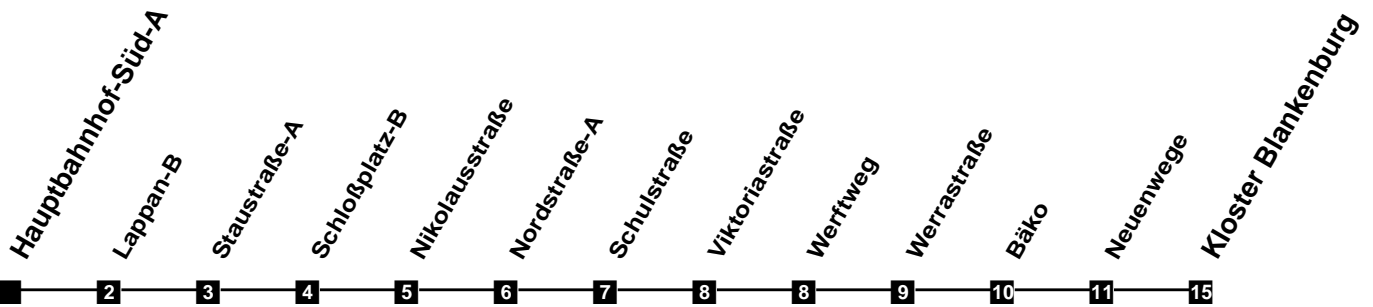

Fahrplan

gültig ab 9. Dezember 2018

316

Hauptbahnhof-Süd-A

Zeit	Montag bis Freitag	Samstag	Sonn- und Feiertag
3			
4			
5	35		
6	35	35	
7	35	35	35
8	35	35	35
9	35	35	35
10	35	35	35
11	35	35	35
12	35	35	35
13	35	35	35
14	35	35	35
15	35	35	35
16	35	35	35
17	35	35	35
18	35	35	35
19	35	35	35
20	35	35	35
21	35	35	35
22	35	35	35
23	35	35	35
24			
1			
2			

Verkehr und Wasser GmbH
 VBN-Hotline 0421 - 596059
 Internet: www.vwg.de
 Sonderfahrplan am 24.12. und 31.12.

Aus Liebe zu Oldenburg.

Einfach
Voll-Gas!