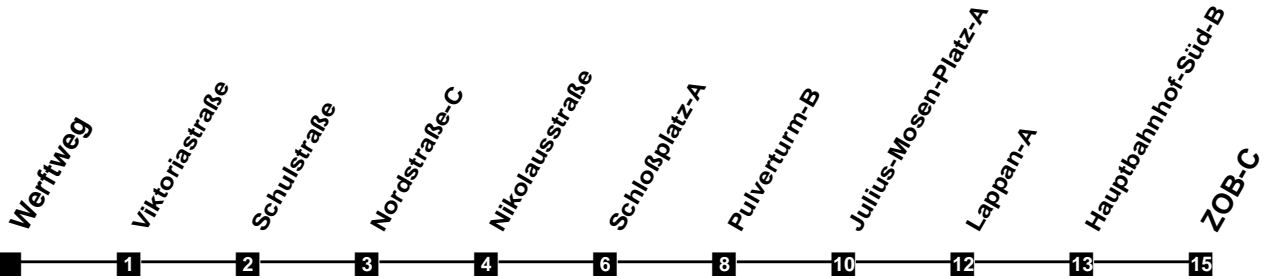

Fahrplan

gültig ab 9. Dezember 2018

317

Werftweg

Zeit	Montag bis Freitag	Samstag	Sonn- und Feiertag
3			
4			
5			
6			
7			
8	37	37	
9	07 37	07 37	
10	07 37	07 37	
11	07 37	07 37	
12	07 37	07 37	
13	07 37	07 37	
14	07 37	07 37	
15	07 37	07 37	
16	07 37	07 37	
17	07 37	07 37	
18	07 37	07 37	
19	01 31	01 31	
20	01 31	01 31	
21	01 31 _n	01	
22	01 _n		
23			
24			
1			
2			

n fährt nur freitags

Verkehr und Wasser GmbH
 VBN-Hotline 0421 - 596059
 Internet: www.vwg.de
 Sonderfahrplan am 24.12. und 31.12.

Aus Liebe zu Oldenburg.

Einfach Voll-Gas!