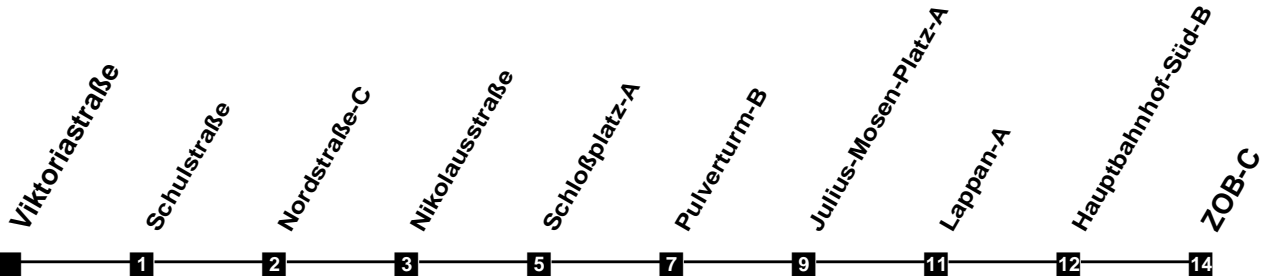

Fahrplan

gültig ab 9. Dezember 2018

317

Viktoriastraße

| Zeit | Montag bis Freitag | | Samstag | | Sonn- und Feiertag |
|------|--------------------|-----------------|---------|----|--------------------|
| 3 | | | | | |
| 4 | | | | | |
| 5 | | | | | |
| 6 | | | | | |
| 7 | | | | | |
| 8 | 38 | | 38 | | |
| 9 | 08 | 38 | 08 | 38 | |
| 10 | 08 | 38 | 08 | 38 | |
| 11 | 08 | 38 | 08 | 38 | |
| 12 | 08 | 38 | 08 | 38 | |
| 13 | 08 | 38 | 08 | 38 | |
| 14 | 08 | 38 | 08 | 38 | |
| 15 | 08 | 38 | 08 | 38 | |
| 16 | 08 | 38 | 08 | 38 | |
| 17 | 08 | 38 | 08 | 38 | |
| 18 | 08 | 38 | 08 | 38 | |
| 19 | 02 | 32 | 02 | 32 | |
| 20 | 02 | 32 | 02 | 32 | |
| 21 | 02 | 32 _n | 02 | | |
| 22 | 02 _n | | | | |
| 23 | | | | | |
| 24 | | | | | |
| 1 | | | | | |
| 2 | | | | | |