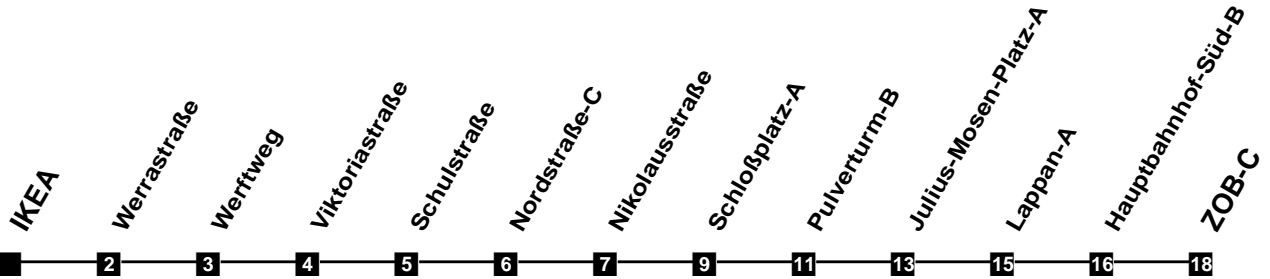

Fahrplan

gültig ab 9. Dezember 2018

317
IKEA

Zeit	Montag bis Freitag			Samstag			Sonn- und Feiertag
3							
4							
5							
6							
7							
8	34			34			
9	04	34		04	34		
10	04	34		04	34		
11	04	34		04	34		
12	04	34		04	34		
13	04	34		04	34		
14	04	34		04	34		
15	04	34		04	34		
16	04	34		04	34		
17	04	34		04	34		
18	04	34	58	04	34	58	
19	28	58		28	58		
20	28	58		28	58		
21	28 _n	58 _n					
22							
23							
24							
1							
2							

n fährt nur freitags

Verkehr und Wasser GmbH
VBN-Hotline 0421 - 596059
Internet: www.vwg.de
Sonderfahrplan am 24.12. und 31.12.

Aus Liebe zu Oldenburg.

Einfach Voll-Gas!