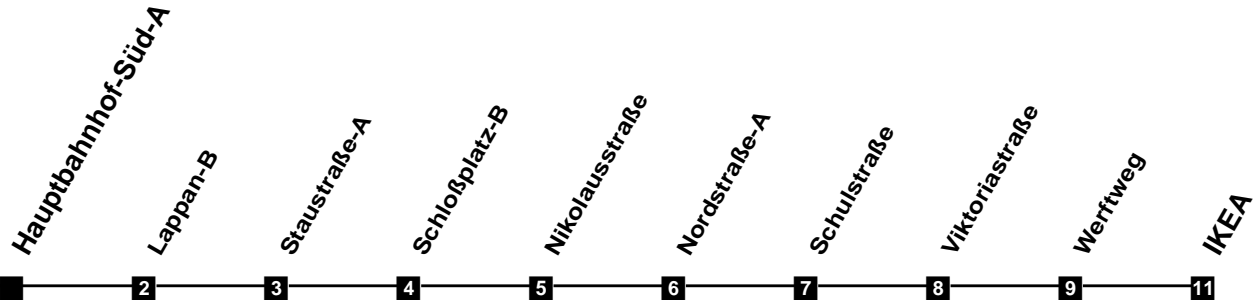

# Fahrplan

gültig ab 9. Dezember 2018

317

## Hauptbahnhof-Süd-A

Zeit	Montag bis Freitag	Samstag	Sonn- und Feiertag
3			
4			
5			
6	34	34	
7	39	39	
8	09 39	09 39	
9	09 39	09 39	
10	09 39	09 39	
11	09 39	09 39	
12	09 39	09 39	
13	09 39	09 39	
14	09 39	09 39	
15	09 39	09 39	
16	09 39	09 39	
17	09 39	09 39	
18	09 39	09 39	
19	17 47	17 47	
20	17 47	17 47	
21	17 47		
22			
23			
24			
1			
2			