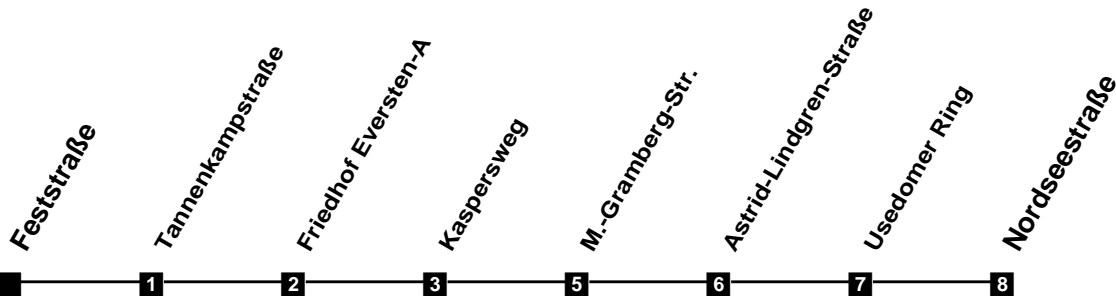

Fahrplan

gültig ab 9. Dezember 2018

318

Feststraße

Zeit	Montag bis Freitag		Samstag		Sonn- und Feiertag
3					
4					
5	38				
6	08	42	38		
7	12	42	08	38	
8	12	42	08	38	51
9	12	42	08	38	51
10	12	42	12	42	51
11	12	42	12	42	38
12	12	42	12	42	08 38
13	12	42	12	42	08 38
14	12	42	12	42	08 38
15	12	42	12	42	08 38
16	12	42	12	42	08 38
17	12	42	12	42	08 38
18	12	42	12	38	08 38
19	08	38	08	38	08 38
20	08	38	08	38	08 38
21	08	38	08	38	08 38
22	08	38	08	38	08 38
23	08	38	08	38	08 38
24					
1					
2					

Verkehr und Wasser GmbH
 VBN-Hotline 0421 - 596059
 Internet: www.vwg.de
 Sonderfahrplan am 24.12. und 31.12.

Aus Liebe zu Oldenburg.

Einfach Voll-Gas!