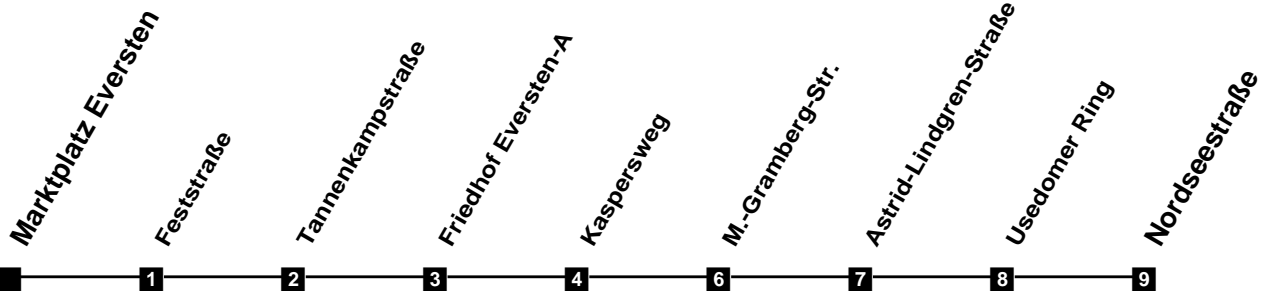

Fahrplan

gültig ab 11. Dezember 2022

318

Marktplatz Eversten

Zeit	Montag bis Freitag	Samstag	Sonn- und Feiertag
4			
5	38		
6	08 41	38	
7	11 41	08 38	
8	11 41	08 38	51
9	11 41	08 38	51
10	11 41	11 41	51
11	11 41	11 41	38
12	11 41	11 41	08 38
13	11 41	11 41	08 38
14	11 41	11 41	08 38
15	11 41	11 41	08 38
16	11 41	11 41	08 38
17	11 41	11 41	08 38
18	11 41	11 38	08 38
19	08 38	08 38	08 38
20	08 38	08 38	08 38
21	08 38	08 38	08 38
22	08 38	08 38	08 38
23	08 38	08 38	08 38
24	08	08	08
1			
2			
3			

Verkehr und Wasser GmbH
 VBN-Hotline 0421 - 596059
 Internet: www.vwg.de
 Sonderfahrplan am 24.12. und 31.12.

Aus Liebe zu Oldenburg.

Einfach
Voll-Gas!