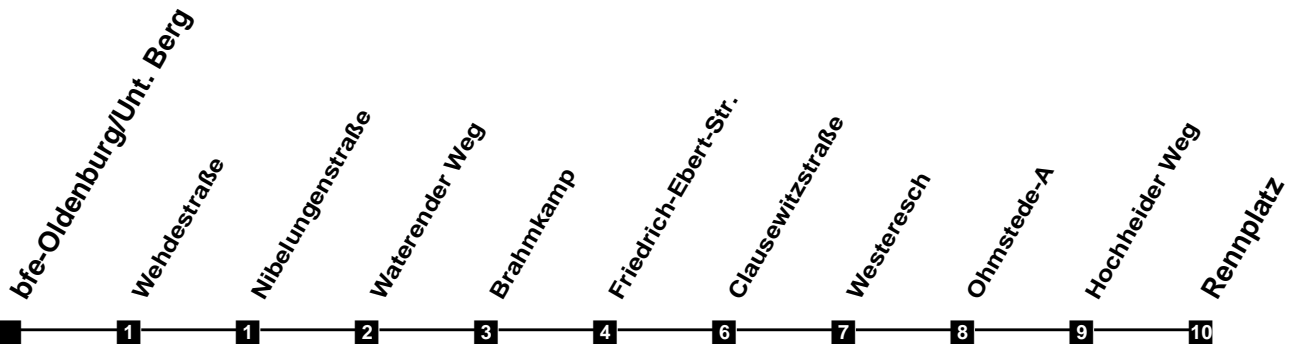

# Fahrplan

gültig ab 11. Dezember 2022

318

## bfe-Oldenburg/Unt. Berg

Zeit	Montag bis Freitag	Samstag	Sonn- und Feiertag
4			
5			
6			
7	01 31		
8	01 31		
9	01 31		
10	01 31	01 31	
11	01 31	01 31	
12	01 31	01 31	
13	01 26 31	01 31	
14	01 31	01 31	
15	01 31	01 31	
16	01 31	01 31	
17	01 31	01 31	
18	01 31	01	
19	01		
20			
21			
22			
23			
24			
1			
2			
3			