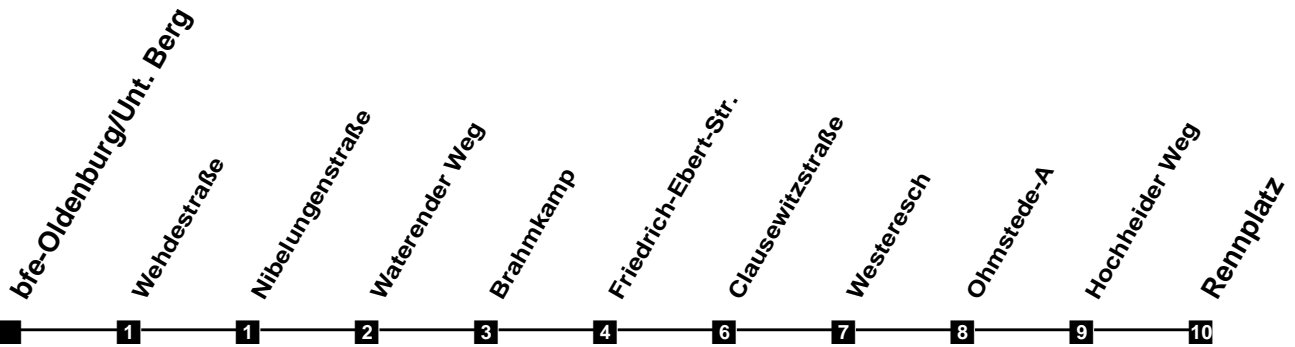

Fahrplan

gültig ab 15. Dezember 2019

318

bfe-Oldenburg/Unt. Berg

Zeit	Montag bis Freitag	Samstag	Sonn- und Feiertag
3			
4			
5			
6			
7	01 31		
8	01 31		
9	01 31		
10	01 31	01 31	
11	01 31	01 31	
12	01 31	01 31	
13	01 31	01 31	
14	01 31	01 31	
15	01 31	01 31	
16	01 31	01 31	
17	01 31	01 31	
18	01 31	01	
19	01		
20			
21			
22			
23			
24			
1			
2			

Verkehr und Wasser GmbH
 VBN-Hotline 0421 - 596059
 Internet: www.vwg.de
 Sonderfahrplan am 24.12. und 31.12.

Aus Liebe zu Oldenburg.

Einfach
Voll-Gas!