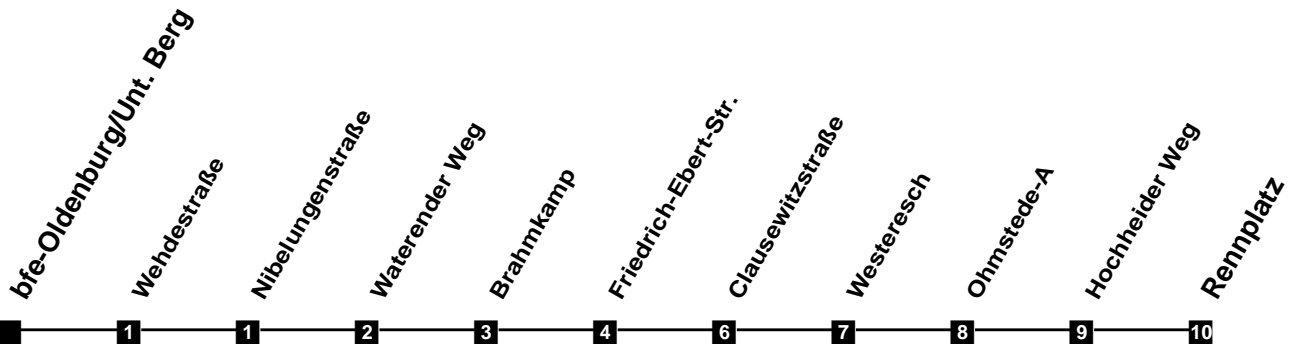

Fahrplan

gültig ab 9. Dezember 2018

318

bfe-Oldenburg/Unt. Berg

Zeit	Montag bis Freitag	Samstag	Sonn- und Feiertag
3			
4			
5			
6			
7	01 31		
8	01 31		
9	01 31		
10	01 31	01 31	
11	01 31	01 31	
12	01 31	01 31	
13	01 31	01 31	
14	01 31	01 31	
15	01 31	01 31	
16	01 31	01 31	
17	01 31	01 31	
18	01 31	01	
19	01		
20			
21			
22			
23			
24			
1			
2			

Verkehr und Wasser GmbH
 VBN-Hotline 0421 - 596059
 Internet: www.vwg.de
 Sonderfahrplan am 24.12. und 31.12.

Aus Liebe zu Oldenburg.

Einfach
Voll-Gas!