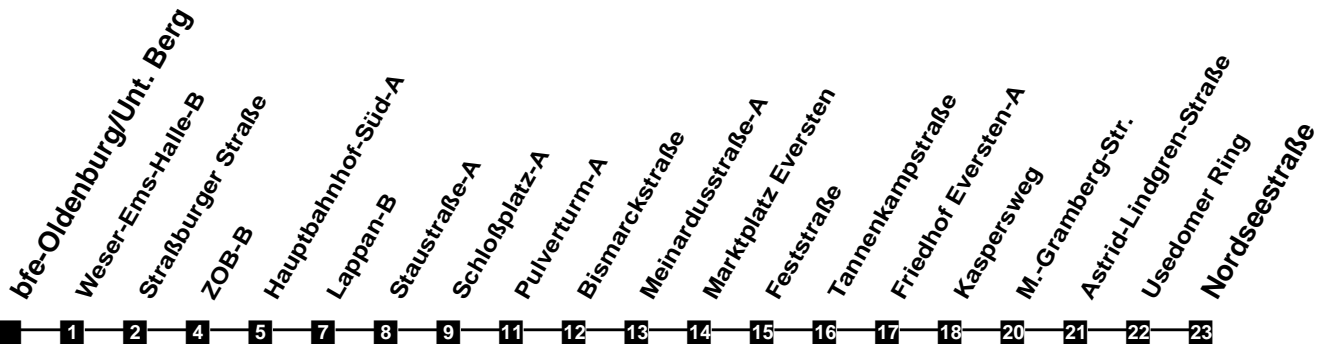

Fahrplan

gültig ab 9. Dezember 2018

318

bfe-Oldenburg/Unt. Berg

Zeit	Montag bis Freitag	Samstag	Sonn- und Feiertag
3			
4			
5			
6	27 57		
7	27 57		
8	27 57		
9	27 57	57	
10	27 57	27 57	
11	27 57	27 57	
12	27 57	27 57	
13	27 57	27 57	
14	27 57	27 57	
15	27 57	27 57	
16	27 57	27 57	
17	27 57	27 57	
18	27		
19			
20			
21			
22			
23			
1			
2			

Verkehr und Wasser GmbH
 VBN-Hotline 0421 - 596059
 Internet: www.vwg.de
 Sonderfahrplan am 24.12. und 31.12.

Aus Liebe zu Oldenburg.

Einfach Voll-Gas!