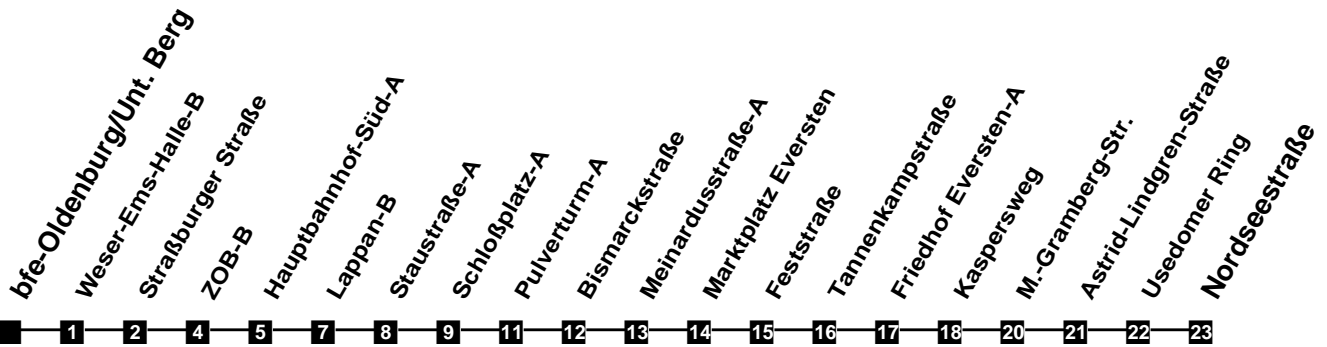

Fahrplan

gültig ab 15. Dezember 2019

318

bfe-Oldenburg/Unt. Berg

Zeit	Montag bis Freitag	Samstag	Sonn- und Feiertag
3			
4			
5			
6	27 57		
7	27 57		
8	27 57		
9	27 57	57	
10	27 57	27 57	
11	27 57	27 57	
12	27 57	27 57	
13	27 57	27 57	
14	27 57	27 57	
15	27 57	27 57	
16	27 57	27 57	
17	27 57	27 57	
18	27		
19			
20			
21			
22			
23			
1			
2			

Verkehr und Wasser GmbH
 VBN-Hotline 0421 - 596059
 Internet: www.vwg.de
 Sonderfahrplan am 24.12. und 31.12.

Aus Liebe zu Oldenburg.

Einfach
Voll-Gas!