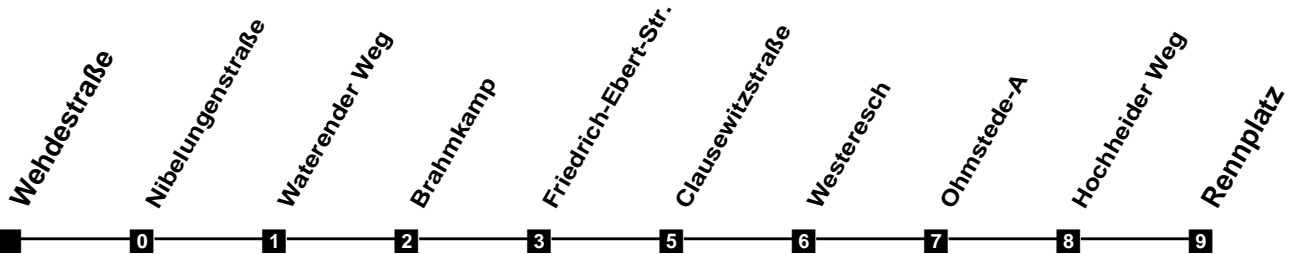

Fahrplan

gültig ab 15. Dezember 2019

318

Wehdestraße

Zeit	Montag bis Freitag	Samstag	Sonn- und Feiertag
3			
4			
5			
6			
7	02 32		
8	02 32		
9	02 32		
10	02 32	02 32	
11	02 32	02 32	
12	02 32	02 32	
13	02 32	02 32	
14	02 32	02 32	
15	02 32	02 32	
16	02 32	02 32	
17	02 32	02 32	
18	02 32	02	
19	02		
20			
21			
22			
23			
24			
1			
2			

Verkehr und Wasser GmbH
 VBN-Hotline 0421 - 596059
 Internet: www.vwg.de
 Sonderfahrplan am 24.12. und 31.12.

Aus Liebe zu Oldenburg.

Einfach Voll-Gas!