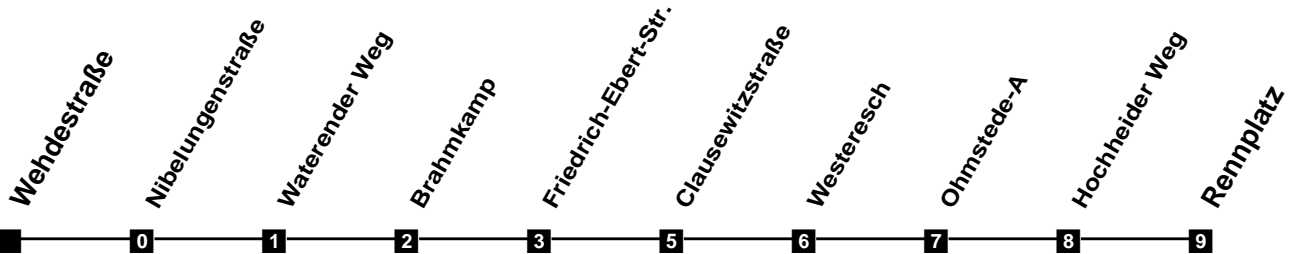

Fahrplan

gültig ab 11. Dezember 2022

318

Wehdestraße

Zeit	Montag bis Freitag	Samstag	Sonn- und Feiertag
4			
5			
6			
7	02 32		
8	02 32		
9	02 32		
10	02 32	02 32	
11	02 32	02 32	
12	02 32	02 32	
13	02 27 32	02 32	
14	02 32	02 32	
15	02 32	02 32	
16	02 32	02 32	
17	02 32	02 32	
18	02 32	02	
19	02		
20			
21			
22			
23			
24			
1			
2			
3			

Verkehr und Wasser GmbH
 VBN-Hotline 0421 - 596059
 Internet: www.vwg.de
 Sonderfahrplan am 24.12. und 31.12.

Aus Liebe zu Oldenburg.

Einfach Voll-Gas!