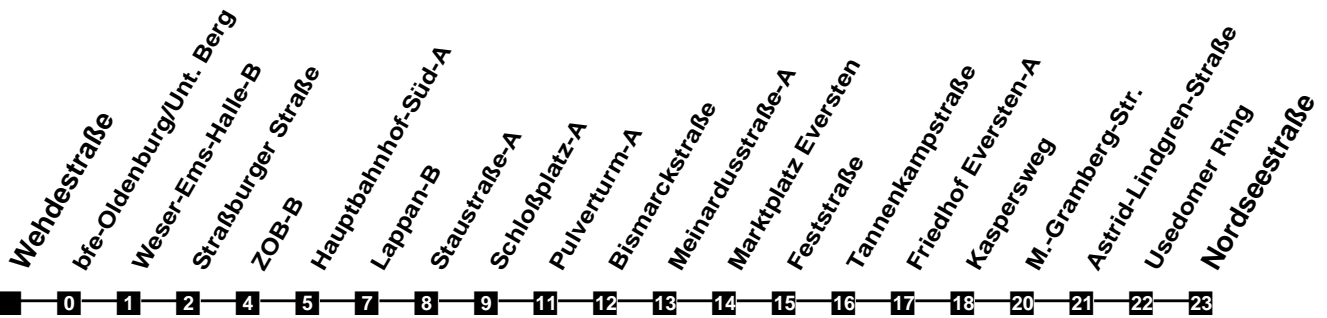

Fahrplan

gültig ab 19. Januar 2020

318

Wehdestraße

Zeit	Montag bis Freitag	Samstag	Sonn- und Feiertag
4			
5			
6	27 57		
7	27 57		
8	27 57		
9	27 57	57	
10	27 57	27 57	
11	27 57	27 57	
12	27 57	27 57	
13	27 57	27 57	
14	27 57	27 57	
15	27 57	27 57	
16	27 57	27 57	
17	27 57	27 57	
18	27		
19			
20			
21			
22			
23			
24			
1			
2			
3			

Verkehr und Wasser GmbH
 VBN-Hotline 0421 - 596059
 Internet: www.vwg.de
 Sonderfahrplan am 24.12. und 31.12.

Aus Liebe zu Oldenburg.

Einfach
Voll-Gas!