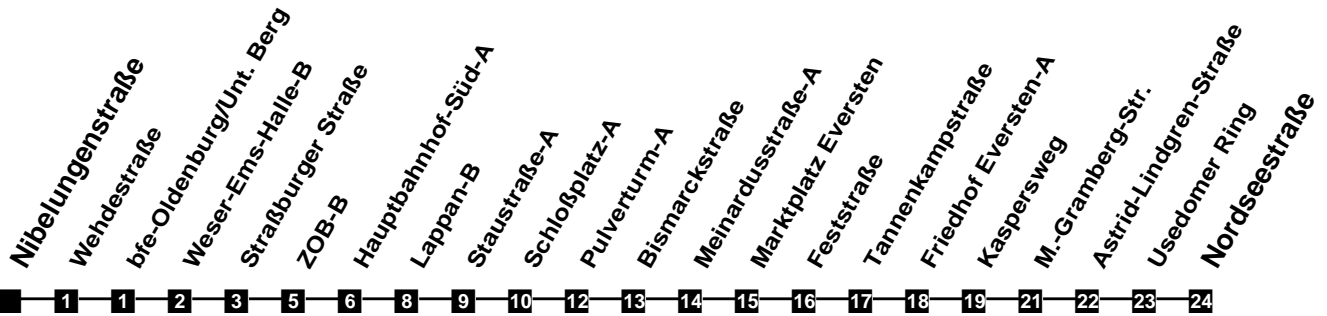

Fahrplan

gültig ab 15. Dezember 2019

318

Nibelungenstraße

Zeit	Montag bis Freitag		Samstag		Sonn- und Feiertag
3					
4					
5					
6	26	56			
7	26	56			
8	26	56			
9	26	56	56		
10	26	56	26	56	
11	26	56	26	56	
12	26	56	26	56	
13	26	56	26	56	
14	26	56	26	56	
15	26	56	26	56	
16	26	56	26	56	
17	26	56	26	56	
18	26				
19					
20					
21					
22					
23					
24					
1					
2					

Verkehr und Wasser GmbH
 VBN-Hotline 0421 - 596059
 Internet: www.vwg.de
 Sonderfahrplan am 24.12. und 31.12.

Aus Liebe zu Oldenburg.

Einfach
Voll-Gas!