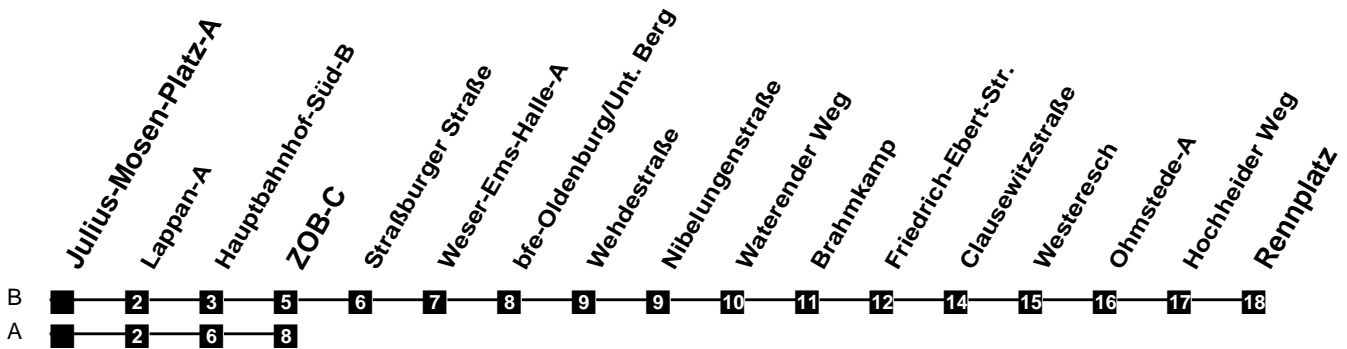

Fahrplan

gültig ab 15. Dezember 2019

318

Julius-Mosen-Platz-A

Zeit	Montag bis Freitag	Samstag	Sonn- und Feiertag
3			
4			
5	57A	57A	
6	27A 53B	27A 57A	
7	23B 53B	27A 57A	
8	23B 53B	27A 57A	40A
9	23B 53B	27A 53B	40A
10	23B 53B	23B 53B	40A
11	23B 53B	23B 53B	27A 57A
12	23B 53B	23B 53B	27A 57A
13	23B 53B	23B 53B	27A 57A
14	23B 53B	23B 53B	27A 57A
15	23B 53B	23B 53B	27A 57A
16	23B 53B	23B 53B	27A 57A
17	23B 53B	23B 53B	27A 57A
18	23B 53B	27A 57A	27A 57A
19	27A 57A	27A 57A	27A 57A
20	27A 57A	27A 57A	27A 57A
21	27A 57A	27A 57A	27A 57A
22	27A 57A	27A 57A	27A 57A
23	27A 57A	27A 57A	27A 57A
24			
1			
2			

Verkehr und Wasser GmbH
 VBN-Hotline 0421 - 596059
 Internet: www.vwg.de
 Sonderfahrplan am 24.12. und 31.12.

Aus Liebe zu Oldenburg.

Einfach
Voll-Gas!