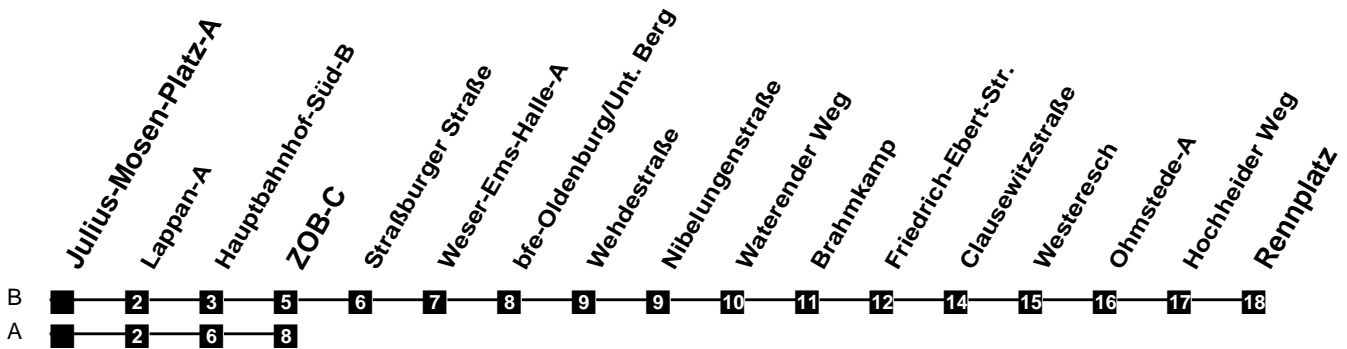

Fahrplan

gültig ab 9. Dezember 2018

318

Julius-Mosen-Platz-A

Zeit	Montag bis Freitag	Samstag	Sonn- und Feiertag
3			
4			
5	57A	57A	
6	27A 53B	27A 57A	
7	23B 53B	27A 57A	
8	23B 53B	27A 57A	40A
9	23B 53B	27A 53B	40A
10	23B 53B	23B 53B	40A
11	23B 53B	23B 53B	27A 57A
12	23B 53B	23B 53B	27A 57A
13	23B 53B	23B 53B	27A 57A
14	23B 53B	23B 53B	27A 57A
15	23B 53B	23B 53B	27A 57A
16	23B 53B	23B 53B	27A 57A
17	23B 53B	23B 53B	27A 57A
18	23B 53B	27A 57A	27A 57A
19	27A 57A	27A 57A	27A 57A
20	27A 57A	27A 57A	27A 57A
21	27A 57A	27A 57A	27A 57A
22	27A 57A	27A 57A	27A 57A
23	27A 57A	27A 57A	27A 57A
24			
1			
2			

Verkehr und Wasser GmbH
 VBN-Hotline 0421 - 596059
 Internet: www.vwg.de
 Sonderfahrplan am 24.12. und 31.12.

Aus Liebe zu Oldenburg.

Einfach
Voll-Gas!