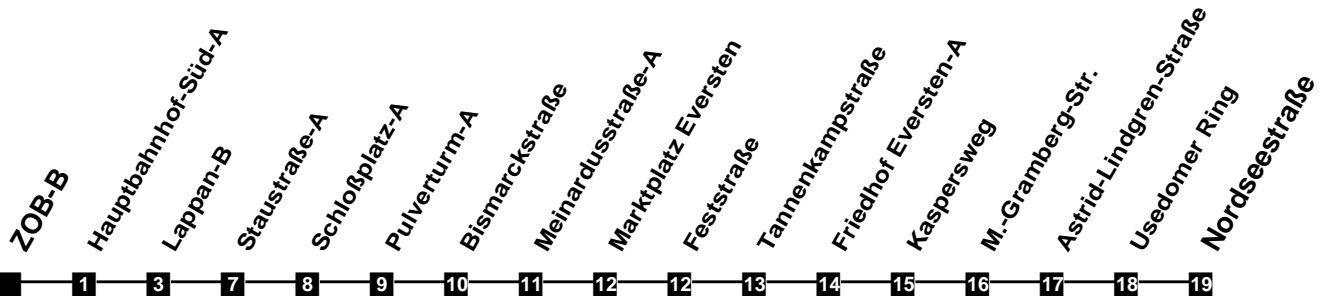

Fahrplan

gültig ab 15. Dezember 2019

318
ZOB-B

Zeit	Montag bis Freitag		Samstag		Sonn- und Feiertag	
3						
4						
5	30					
6	00	31	30			
7	01	31	00	30		
8	01	31	00	30	39	
9	01	31	00	30	39	
10	01	31	01	31	39	
11	01	31	01	31	30	
12	01	31	01	31	00	30
13	01	31	01	31	00	30
14	01	31	01	31	00	30
15	01	31	01	31	00	30
16	01	31	01	31	00	30
17	01	31	01	31	00	30
18	01	31	01	30	00	30
19	00	30	00	30	00	30
20	00	30	00	30	00	30
21	00	30	00	30	00	30
22	00	30	00	30	00	30
23	00	30	00	30	00	30
24	00					
1						
2						

Verkehr und Wasser GmbH
 VBN-Hotline 0421 - 596059
 Internet: www.vwg.de
 Sonderfahrplan am 24.12. und 31.12.

Aus Liebe zu Oldenburg.

Einfach Voll-Gas!