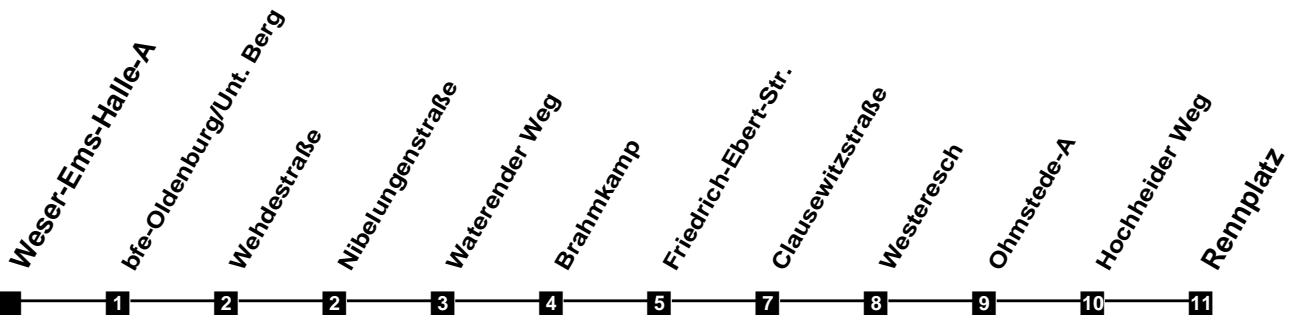

Fahrplan

gültig ab 9. Dezember 2018

318

Weser-Ems-Halle-A

Zeit	Montag bis Freitag	Samstag	Sonn- und Feiertag
3			
4			
5			
6			
7	00 30		
8	00 30		
9	00 30		
10	00 30	00 30	
11	00 30	00 30	
12	00 30	00 30	
13	00 30	00 30	
14	00 30	00 30	
15	00 30	00 30	
16	00 30	00 30	
17	00 30	00 30	
18	00 30	00	
19	00		
20			
21			
22			
23			
24			
1			
2			

Verkehr und Wasser GmbH
 VBN-Hotline 0421 - 596059
 Internet: www.vwg.de
 Sonderfahrplan am 24.12. und 31.12.

Aus Liebe zu Oldenburg.

Einfach Voll-Gas!