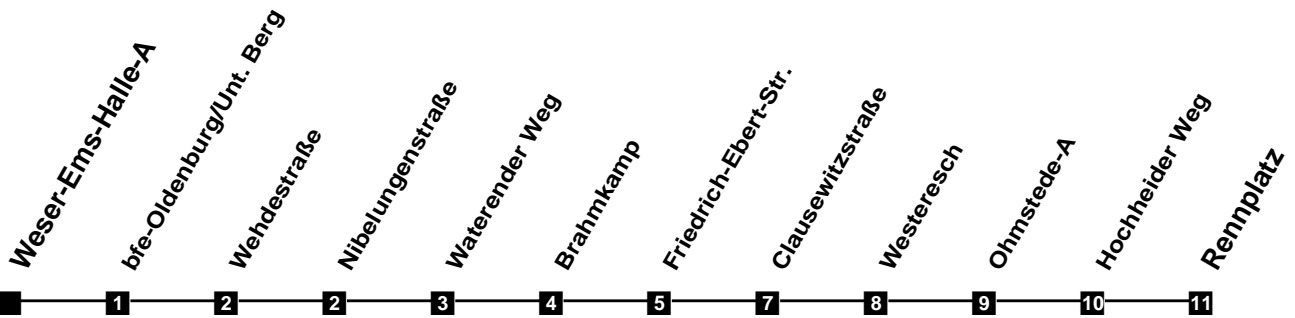

Fahrplan

gültig ab 15. Dezember 2019

318

Weser-Ems-Halle-A

Zeit	Montag bis Freitag	Samstag	Sonn- und Feiertag
3			
4			
5			
6			
7	00 30		
8	00 30		
9	00 30		
10	00 30	00 30	
11	00 30	00 30	
12	00 30	00 30	
13	00 30	00 30	
14	00 30	00 30	
15	00 30	00 30	
16	00 30	00 30	
17	00 30	00 30	
18	00 30	00	
19	00		
20			
21			
22			
23			
24			
1			
2			

Verkehr und Wasser GmbH
 VBN-Hotline 0421 - 596059
 Internet: www.vwg.de
 Sonderfahrplan am 24.12. und 31.12.

Aus Liebe zu Oldenburg.

Einfach
Voll-Gas!