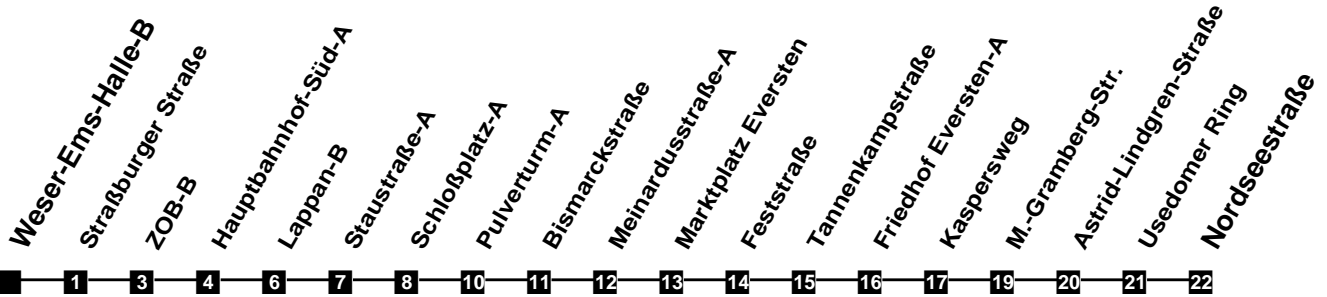

Fahrplan

gültig ab 11. Dezember 2022

318

Weser-Ems-Halle-B

Zeit	Montag bis Freitag	Samstag	Sonn- und Feiertag
4			
5			
6	28 58		
7	28 58		
8	28 58		
9	28 58	58	
10	28 58	28 58	
11	28 58	28 58	
12	28 58	28 58	
13	28 58	28 58	
14	28 58	28 58	
15	28 58	28 58	
16	28 58	28 58	
17	28 58	28 58	
18	28		
19			
20			
21			
22			
23			
24			
1			
2			
3			

Verkehr und Wasser GmbH
 VBN-Hotline 0421 - 596059
 Internet: www.vwg.de
 Sonderfahrplan am 24.12. und 31.12.

Aus Liebe zu Oldenburg.

Einfach
Voll-Gas!