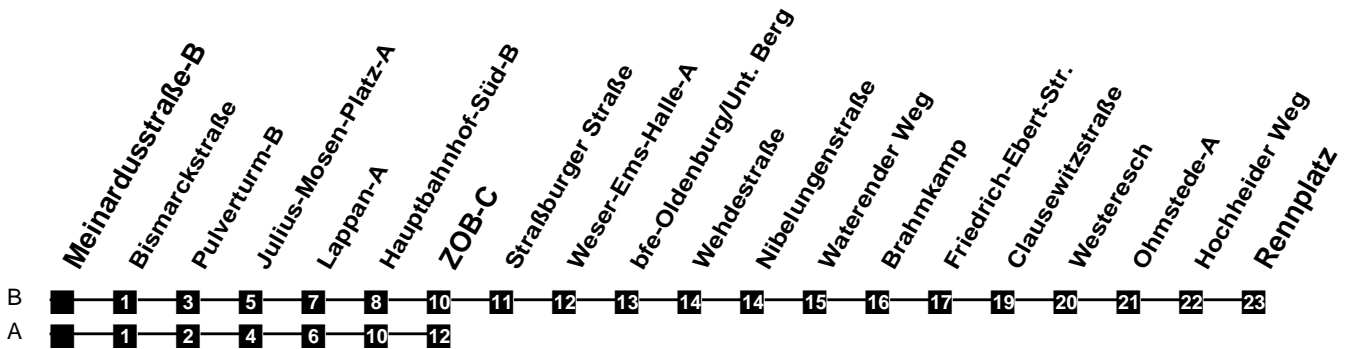

# Fahrplan

gültig ab 15. Dezember 2019

318

## Meinardusstraße-B

Zeit	Montag bis Freitag	Samstag	Sonn- und Feiertag
3			
4			
5	53A	53A	
6	23A 48B	23A 53A	
7	18B 48B	23A 53A	
8	18B 48B	23A 53A	36A
9	18B 48B	23A 48B	36A
10	18B 48B	18B 48B	36A
11	18B 48B	18B 48B	23A 53A
12	18B 48B	18B 48B	23A 53A
13	18B 48B	18B 48B	23A 53A
14	18B 48B	18B 48B	23A 53A
15	18B 48B	18B 48B	23A 53A
16	18B 48B	18B 48B	23A 53A
17	18B 48B	18B 48B	23A 53A
18	18B 48B	23A 53A	23A 53A
19	23A 53A	23A 53A	23A 53A
20	23A 53A	23A 53A	23A 53A
21	23A 53A	23A 53A	23A 53A
22	23A 53A	23A 53A	23A 53A
23	23A 53A	23A 53A	23A 53A
24			
1			
2			