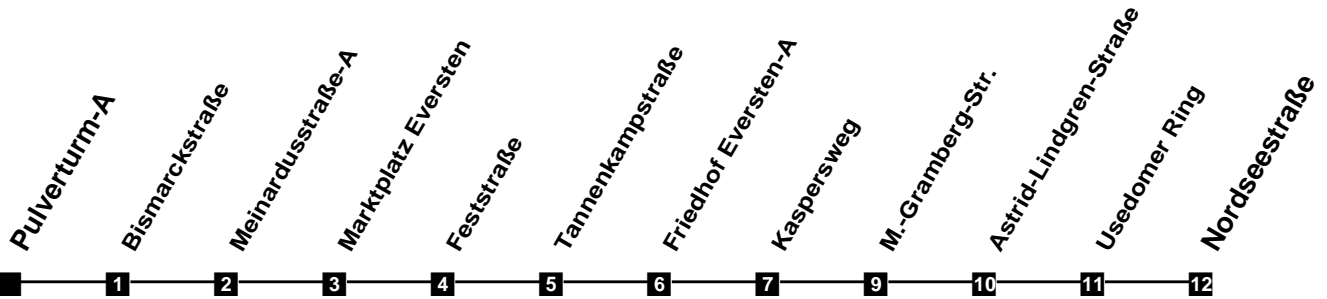

Fahrplan

gültig ab 15. Dezember 2019

318

Pulverturm-A

Zeit	Montag bis Freitag		Samstag		Sonn- und Feiertag	
3						
4						
5	35					
6	05	38	35			
7	08	38	05	35		
8	08	38	05	35	48	
9	08	38	05	35	48	
10	08	38	08	38	48	
11	08	38	08	38	35	
12	08	38	08	38	05	35
13	08	38	08	38	05	35
14	08	38	08	38	05	35
15	08	38	08	38	05	35
16	08	38	08	38	05	35
17	08	38	08	38	05	35
18	08	38	08	35	05	35
19	05	35	05	35	05	35
20	05	35	05	35	05	35
21	05	35	05	35	05	35
22	05	35	05	35	05	35
23	05	35	05	35	05	35
24	05					
1						
2						

Verkehr und Wasser GmbH
 VBN-Hotline 0421 - 596059
 Internet: www.vwg.de
 Sonderfahrplan am 24.12. und 31.12.

Aus Liebe zu Oldenburg.

Einfach
Voll-Gas!