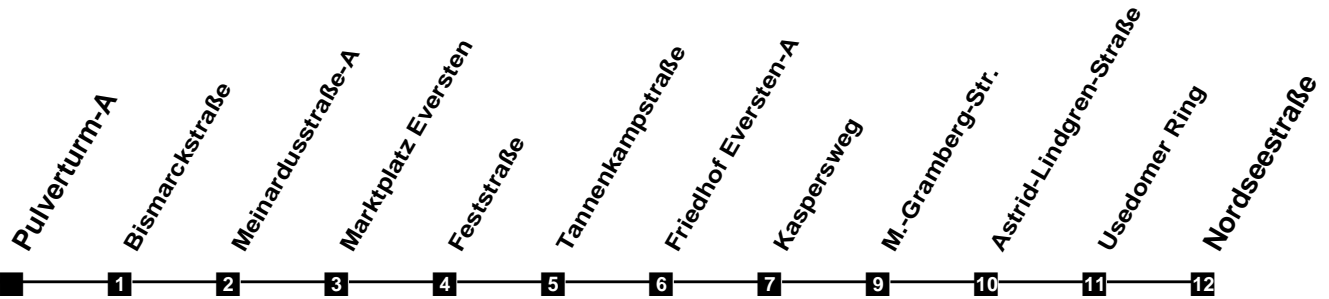

# Fahrplan

gültig ab 9. Dezember 2018

318

## Pulverturm-A

Zeit	Montag bis Freitag		Samstag		Sonn- und Feiertag	
3						
4						
5	35					
6	05	38	35			
7	08	38	05	35		
8	08	38	05	35	48	
9	08	38	05	35	48	
10	08	38	08	38	48	
11	08	38	08	38	35	
12	08	38	08	38	05	35
13	08	38	08	38	05	35
14	08	38	08	38	05	35
15	08	38	08	38	05	35
16	08	38	08	38	05	35
17	08	38	08	38	05	35
18	08	38	08	35	05	35
19	05	35	05	35	05	35
20	05	35	05	35	05	35
21	05	35	05	35	05	35
22	05	35	05	35	05	35
23	05	35	05	35	05	35
24						
1						
2						