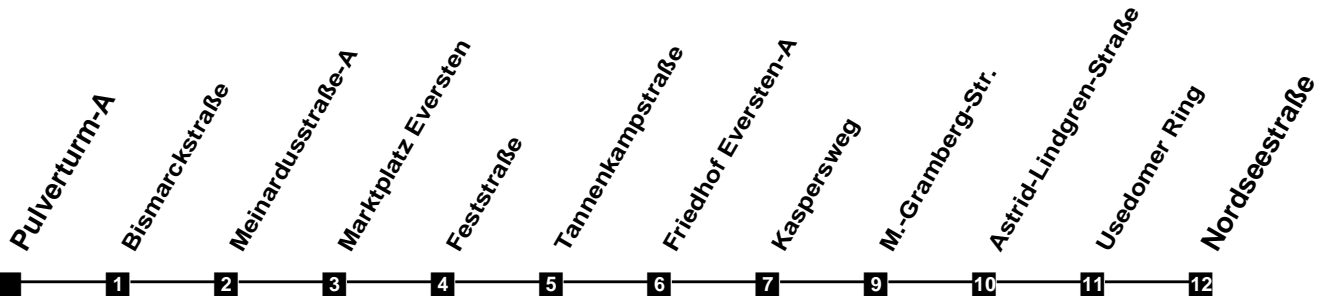

Fahrplan

gültig ab 11. Dezember 2022

318

Pulverturm-A

Zeit	Montag bis Freitag	Samstag	Sonn- und Feiertag
4			
5	35		
6	05 38	35	
7	08 38	05 35	
8	08 38	05 35	48
9	08 38	05 35	48
10	08 38	08 38	48
11	08 38	08 38	35
12	08 38	08 38	05 35
13	08 38	08 38	05 35
14	08 38	08 38	05 35
15	08 38	08 38	05 35
16	08 38	08 38	05 35
17	08 38	08 38	05 35
18	08 38	08 35	05 35
19	05 35	05 35	05 35
20	05 35	05 35	05 35
21	05 35	05 35	05 35
22	05 35	05 35	05 35
23	05 35	05 35	05 35
24	05	05	05
1			
2			
3			

Verkehr und Wasser GmbH
 VBN-Hotline 0421 - 596059
 Internet: www.vwg.de
 Sonderfahrplan am 24.12. und 31.12.

Aus Liebe zu Oldenburg.

Einfach Voll-Gas!