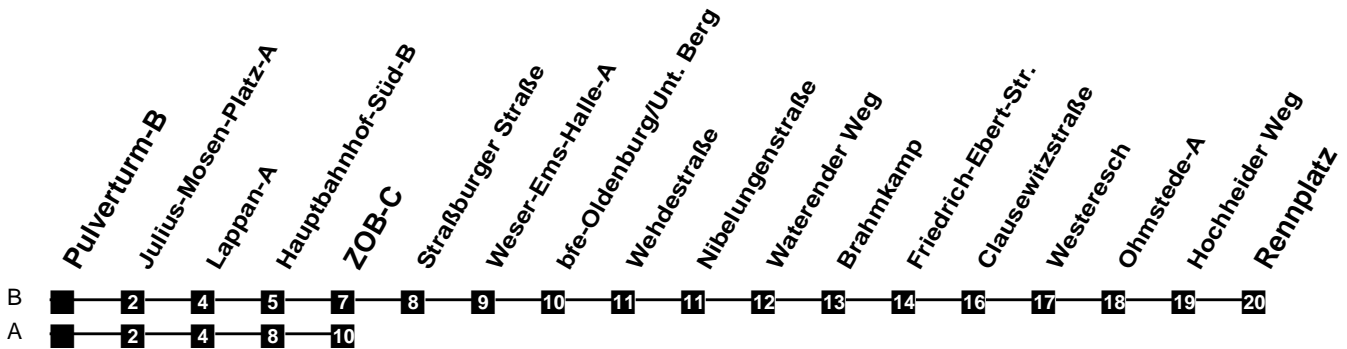

Fahrplan

gültig ab 15. Dezember 2019

318

Pulverturm-B

Zeit	Montag bis Freitag	Samstag	Sonn- und Feiertag
3			
4			
5	55A	55A	
6	25A 51B	25A 55A	
7	21B 51B	25A 55A	
8	21B 51B	25A 55A	38A
9	21B 51B	25A 51B	38A
10	21B 51B	21B 51B	38A
11	21B 51B	21B 51B	25A 55A
12	21B 51B	21B 51B	25A 55A
13	21B 51B	21B 51B	25A 55A
14	21B 51B	21B 51B	25A 55A
15	21B 51B	21B 51B	25A 55A
16	21B 51B	21B 51B	25A 55A
17	21B 51B	21B 51B	25A 55A
18	21B 51B	25A 55A	25A 55A
19	25A 55A	25A 55A	25A 55A
20	25A 55A	25A 55A	25A 55A
21	25A 55A	25A 55A	25A 55A
22	25A 55A	25A 55A	25A 55A
23	25A 55A	25A 55A	25A 55A
24			
1			
2			

Verkehr und Wasser GmbH
 VBN-Hotline 0421 - 596059
 Internet: www.vwg.de
 Sonderfahrplan am 24.12. und 31.12.

Aus Liebe zu Oldenburg.

Einfach Voll-Gas!