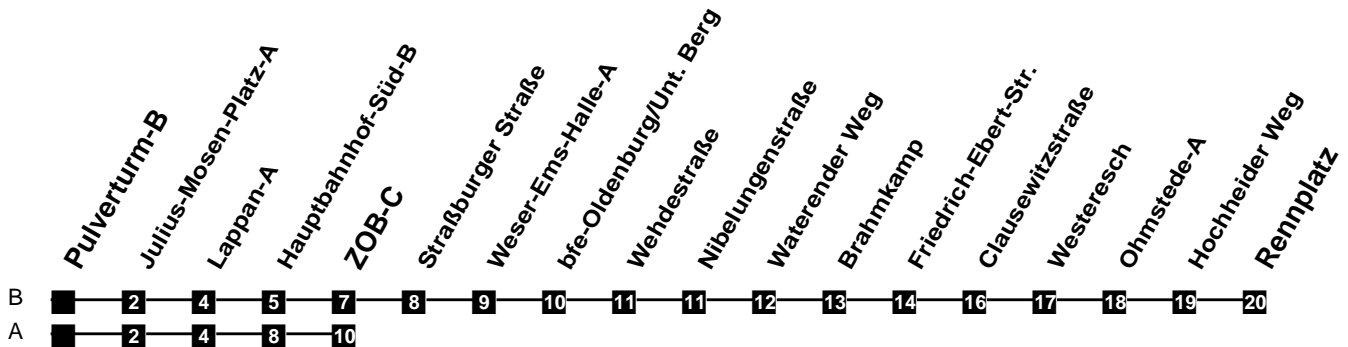

Fahrplan

gültig ab 9. Dezember 2018

318

Pulverturm-B

Zeit	Montag bis Freitag	Samstag	Sonn- und Feiertag
3			
4			
5	55A	55A	
6	25A 51B	25A 55A	
7	21B 51B	25A 55A	
8	21B 51B	25A 55A	38A
9	21B 51B	25A 51B	38A
10	21B 51B	21B 51B	38A
11	21B 51B	21B 51B	25A 55A
12	21B 51B	21B 51B	25A 55A
13	21B 51B	21B 51B	25A 55A
14	21B 51B	21B 51B	25A 55A
15	21B 51B	21B 51B	25A 55A
16	21B 51B	21B 51B	25A 55A
17	21B 51B	21B 51B	25A 55A
18	21B 51B	25A 55A	25A 55A
19	25A 55A	25A 55A	25A 55A
20	25A 55A	25A 55A	25A 55A
21	25A 55A	25A 55A	25A 55A
22	25A 55A	25A 55A	25A 55A
23	25A 55A	25A 55A	25A 55A
24			
1			
2			

Verkehr und Wasser GmbH
 VBN-Hotline 0421 - 596059
 Internet: www.vwg.de
 Sonderfahrplan am 24.12. und 31.12.

Aus Liebe zu Oldenburg.

Einfach Voll-Gas!