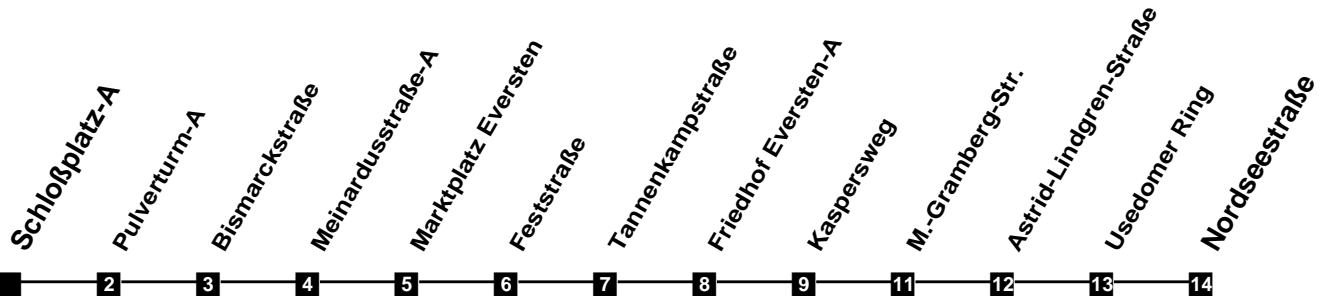

Fahrplan

gültig ab 15. Dezember 2019

318

Schloßplatz-A

Zeit	Montag bis Freitag		Samstag		Sonn- und Feiertag	
3						
4						
5	34					
6	04	36	34			
7	06	36	04	34		
8	06	36	04	34	47	
9	06	36	04	34	47	
10	06	36	06	36	47	
11	06	36	06	36	34	
12	06	36	06	36	04	34
13	06	36	06	36	04	34
14	06	36	06	36	04	34
15	06	36	06	36	04	34
16	06	36	06	36	04	34
17	06	36	06	36	04	34
18	06	36	06	34	04	34
19	04	34	04	34	04	34
20	04	34	04	34	04	34
21	04	34	04	34	04	34
22	04	34	04	34	04	34
23	04	34	04	34	04	34
24	04					
1						
2						

Verkehr und Wasser GmbH
 VBN-Hotline 0421 - 596059
 Internet: www.vwg.de
 Sonderfahrplan am 24.12. und 31.12.

Aus Liebe zu Oldenburg.

Einfach Voll-Gas!