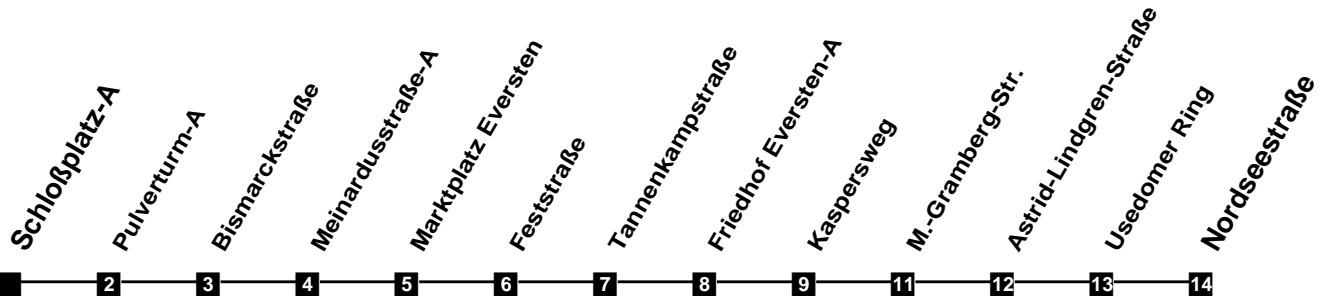

# Fahrplan

gültig ab 9. Dezember 2018

318

## Schloßplatz-A

Zeit	Montag bis Freitag		Samstag		Sonn- und Feiertag	
3						
4						
5	34					
6	04	36	34			
7	06	36	04	34		
8	06	36	04	34	47	
9	06	36	04	34	47	
10	06	36	06	36	47	
11	06	36	06	36	34	
12	06	36	06	36	04	34
13	06	36	06	36	04	34
14	06	36	06	36	04	34
15	06	36	06	36	04	34
16	06	36	06	36	04	34
17	06	36	06	36	04	34
18	06	36	06	34	04	34
19	04	34	04	34	04	34
20	04	34	04	34	04	34
21	04	34	04	34	04	34
22	04	34	04	34	04	34
23	04	34	04	34	04	34
24						
1						
2						

Verkehr und Wasser GmbH  
 VBN-Hotline 0421 - 596059  
 Internet: www.vwg.de  
 Sonderfahrplan am 24.12. und 31.12.

*Aus Liebe zu Oldenburg.*

**Einfach Voll-Gas!**