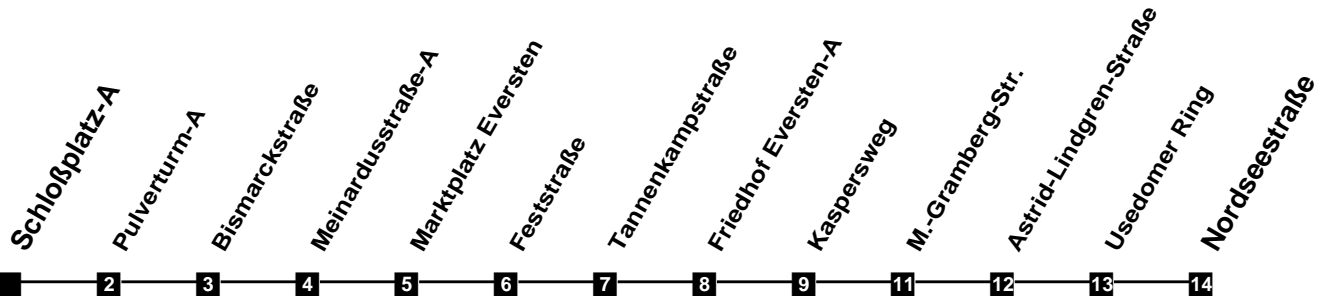

Fahrplan

gültig ab 11. Dezember 2022

318

Schloßplatz-A

Zeit	Montag bis Freitag	Samstag	Sonn- und Feiertag
4			
5	34		
6	04 36	34	
7	06 36	04 34	
8	06 36	04 34	47
9	06 36	04 34	47
10	06 36	06 36	47
11	06 36	06 36	34
12	06 36	06 36	04 34
13	06 36	06 36	04 34
14	06 36	06 36	04 34
15	06 36	06 36	04 34
16	06 36	06 36	04 34
17	06 36	06 36	04 34
18	06 36	06 34	04 34
19	04 34	04 34	04 34
20	04 34	04 34	04 34
21	04 34	04 34	04 34
22	04 34	04 34	04 34
23	04 34	04 34	04 34
24	04	04	04
1			
2			
3			

Verkehr und Wasser GmbH
 VBN-Hotline 0421 - 596059
 Internet: www.vwg.de
 Sonderfahrplan am 24.12. und 31.12.

Aus Liebe zu Oldenburg.

Einfach
Voll-Gas!