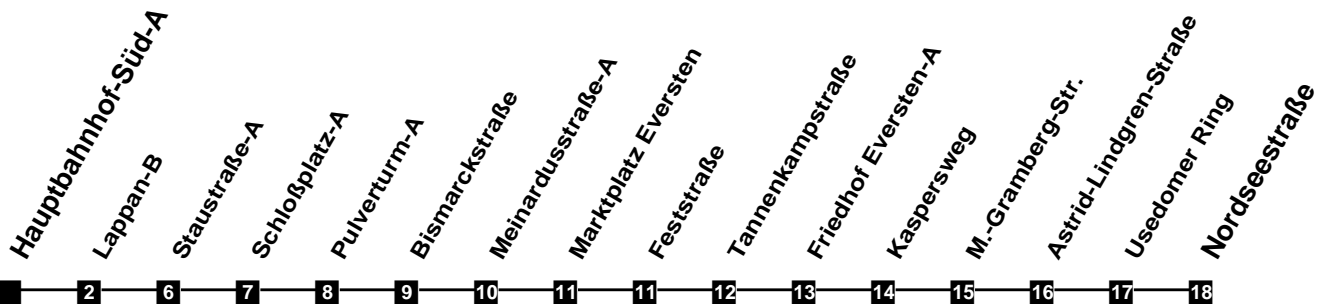

Fahrplan

gültig ab 9. Dezember 2018

318

Hauptbahnhof-Süd-A

Zeit	Montag bis Freitag		Samstag		Sonn- und Feiertag	
3						
4						
5	31					
6	01	32	31			
7	02	32	01	31		
8	02	32	01	31	40	
9	02	32	01	31	40	
10	02	32	02	32	40	
11	02	32	02	32	31	
12	02	32	02	32	01	31
13	02	32	02	32	01	31
14	02	32	02	32	01	31
15	02	32	02	32	01	31
16	02	32	02	32	01	31
17	02	32	02	32	01	31
18	02	32	02	31	01	31
19	01	31	01	31	01	31
20	01	31	01	31	01	31
21	01	31	01	31	01	31
22	01	31	01	31	01	31
23	01	31	01	31	01	31
24						
1						
2						

Verkehr und Wasser GmbH
 VBN-Hotline 0421 - 596059
 Internet: www.vwg.de
 Sonderfahrplan am 24.12. und 31.12.

Aus Liebe zu Oldenburg.

Einfach
Voll-Gas!