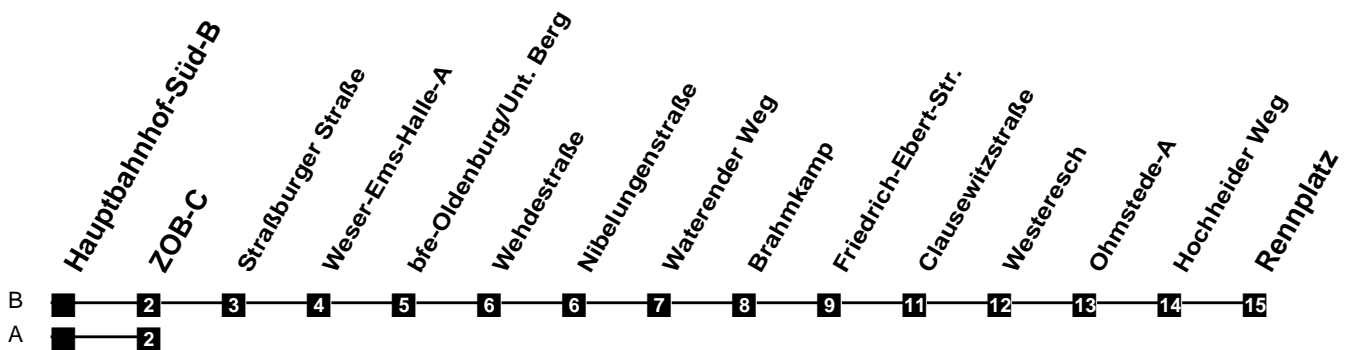

Fahrplan

gültig ab 9. Dezember 2018

318

Hauptbahnhof-Süd-B

Zeit	Montag bis Freitag			Samstag		Sonn- und Feiertag
3						
4						
5						
6	00A	30A	56B	00A	30A	
7	26B	56B		00A	30A	
8	26B	56B		00A	30A	46A
9	26B	56B		00A	30A 56B	46A
10	26B	56B		26B	56B	46A
11	26B	56B		26B	56B	30A
12	26B	56B		26B	56B	00A 30A
13	26B	56B		26B	56B	00A 30A
14	26B	56B		26B	56B	00A 30A
15	26B	56B		26B	56B	00A 30A
16	26B	56B		26B	56B	00A 30A
17	26B	56B		26B	56B	00A 30A
18	26B	56B		30A		00A 30A
19	30A			00A	30A	00A 30A
20	00A	30A		00A	30A	00A 30A
21	00A	30A		00A	30A	00A 30A
22	00A	30A		00A	30A	00A 30A
23	00A	30A		00A	30A	00A 30A
24	00A			00A		00A
1						
2						

Verkehr und Wasser GmbH
 VBN-Hotline 0421 - 596059
 Internet: www.vwg.de
 Sonderfahrplan am 24.12. und 31.12.

Aus Liebe zu Oldenburg.

Einfach
Voll-Gas!