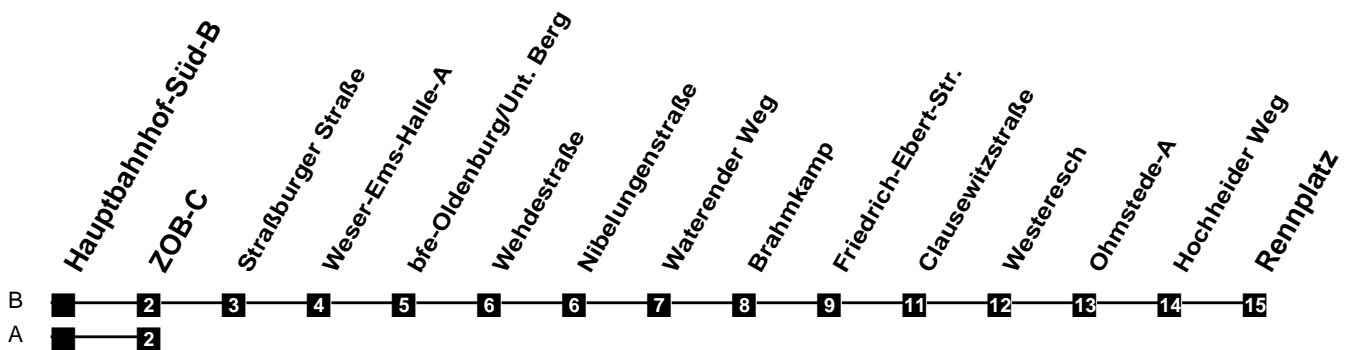

# Fahrplan

gültig ab 15. Dezember 2019

318

## Hauptbahnhof-Süd-B

Zeit	Montag bis Freitag	Samstag	Sonn- und Feiertag
3			
4			
5			
6	00A 30A 56B	00A 30A	
7	26B 56B	00A 30A	
8	26B 56B	00A 30A	46A
9	26B 56B	00A 30A 56B	46A
10	26B 56B	26B 56B	46A
11	26B 56B	26B 56B	30A
12	26B 56B	26B 56B	00A 30A
13	26B 56B	26B 56B	00A 30A
14	26B 56B	26B 56B	00A 30A
15	26B 56B	26B 56B	00A 30A
16	26B 56B	26B 56B	00A 30A
17	26B 56B	26B 56B	00A 30A
18	26B 56B	30A	00A 30A
19	30A	00A 30A	00A 30A
20	00A 30A	00A 30A	00A 30A
21	00A 30A	00A 30A	00A 30A
22	00A 30A	00A 30A	00A 30A
23	00A 30A	00A 30A	00A 30A
24	00A	00A	00A
1			
2			