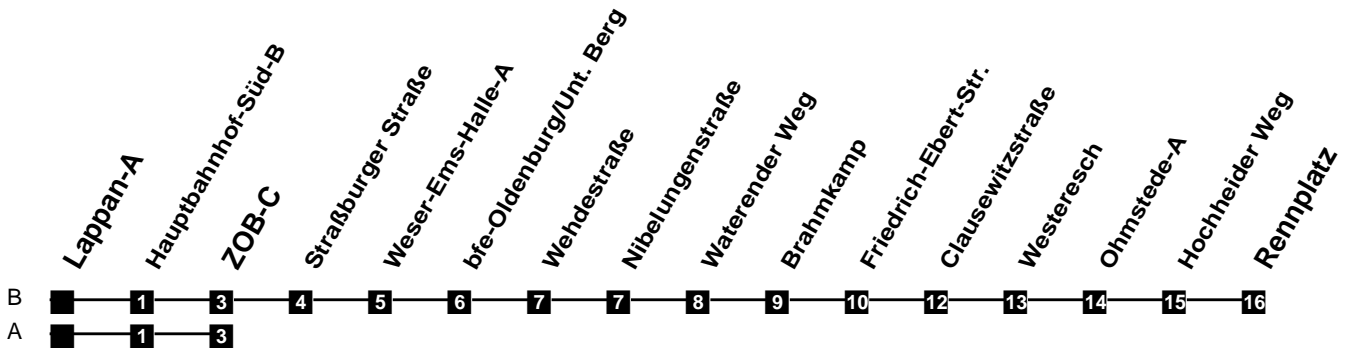

Fahrplan

gültig ab 15. Dezember 2019

318

Lappan-A

Zeit	Montag bis Freitag	Samstag	Sonn- und Feiertag
3			
4			
5	59A	59A	
6	29A 55B	29A 59A	
7	25B 55B	29A 59A	
8	25B 55B	29A 59A	45A
9	25B 55B	29A 55B	45A
10	25B 55B	25B 55B	45A
11	25B 55B	25B 55B	29A 59A
12	25B 55B	25B 55B	29A 59A
13	25B 55B	25B 55B	29A 59A
14	25B 55B	25B 55B	29A 59A
15	25B 55B	25B 55B	29A 59A
16	25B 55B	25B 55B	29A 59A
17	25B 55B	25B 55B	29A 59A
18	25B 55B	29A 59A	29A 59A
19	29A 59A	29A 59A	29A 59A
20	29A 59A	29A 59A	29A 59A
21	29A 59A	29A 59A	29A 59A
22	29A 59A	29A 59A	29A 59A
23	29A 59A	29A 59A	29A 59A
24			
1			
2			

Verkehr und Wasser GmbH
 VBN-Hotline 0421 - 596059
 Internet: www.vwg.de
 Sonderfahrplan am 24.12. und 31.12.

Aus Liebe zu Oldenburg.

Einfach Voll-Gas!