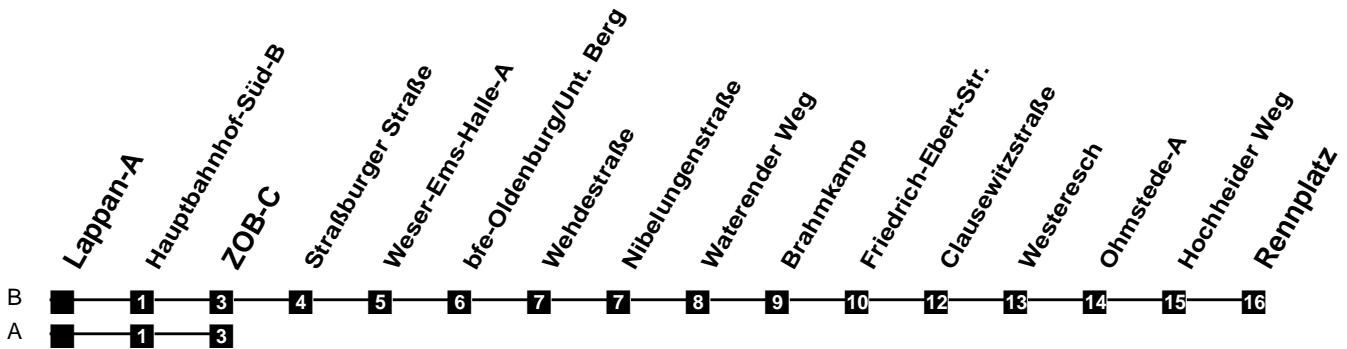

# Fahrplan

gültig ab 9. Dezember 2018

318

## Lappan-A

Zeit	Montag bis Freitag	Samstag	Sonn- und Feiertag
3			
4			
5	59A	59A	
6	29A 55B	29A 59A	
7	25B 55B	29A 59A	
8	25B 55B	29A 59A	45A
9	25B 55B	29A 55B	45A
10	25B 55B	25B 55B	45A
11	25B 55B	25B 55B	29A 59A
12	25B 55B	25B 55B	29A 59A
13	25B 55B	25B 55B	29A 59A
14	25B 55B	25B 55B	29A 59A
15	25B 55B	25B 55B	29A 59A
16	25B 55B	25B 55B	29A 59A
17	25B 55B	25B 55B	29A 59A
18	25B 55B	29A 59A	29A 59A
19	29A 59A	29A 59A	29A 59A
20	29A 59A	29A 59A	29A 59A
21	29A 59A	29A 59A	29A 59A
22	29A 59A	29A 59A	29A 59A
23	29A 59A	29A 59A	29A 59A
24			
1			
2			