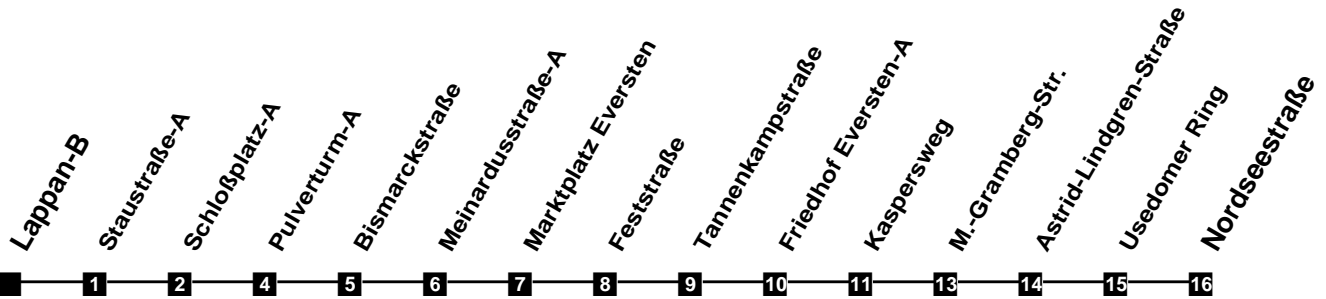

Fahrplan

gültig ab 9. Dezember 2018

318

Lappan-B

Zeit	Montag bis Freitag		Samstag		Sonn- und Feiertag	
3						
4						
5	32					
6	02	34	32			
7	04	34	02	32		
8	04	34	02	32	45	
9	04	34	02	32	45	
10	04	34	04	34	45	
11	04	34	04	34	32	
12	04	34	04	34	02	32
13	04	34	04	34	02	32
14	04	34	04	34	02	32
15	04	34	04	34	02	32
16	04	34	04	34	02	32
17	04	34	04	34	02	32
18	04	34	04	32	02	32
19	02	32	02	32	02	32
20	02	32	02	32	02	32
21	02	32	02	32	02	32
22	02	32	02	32	02	32
23	02	32	02	32	02	32
24						
1						
2						

Verkehr und Wasser GmbH
 VBN-Hotline 0421 - 596059
 Internet: www.vwg.de
 Sonderfahrplan am 24.12. und 31.12.

Aus Liebe zu Oldenburg.

Einfach Voll-Gas!