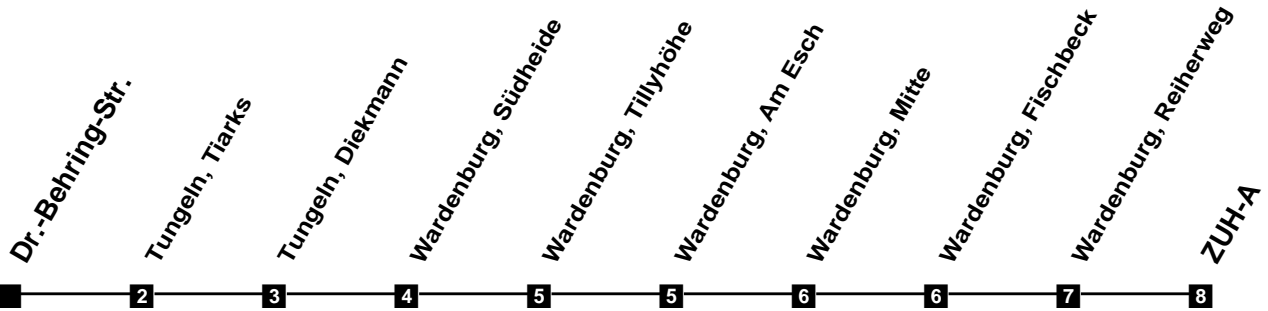

Fahrplan

gültig ab 12. Dezember 2021

320

Dr.-Behring-Str.

Zeit	Montag bis Freitag	Samstag	Sonn- und Feiertag
4			
5			
6	28		
7	32		
8	32	00	
9	32	00	
10	32	00 32	
11	32	32	
12	32	32	00
13	32	32	00
14	32	32	00
15	32	32	00
16	32	32	00
17	32	32	00
18	32	00	00
19		00	00
20	00	00	00
21	00	00	00
22	00	00	00
23	00	00	00
24	00	00	00
1			
2			
3			

Verkehr und Wasser GmbH
 VBN-Hotline 0421 - 596059
 Internet: www.vwg.de
 Sonderfahrplan am 24.12. und 31.12.

Aus Liebe zu Oldenburg.

Einfach
Voll-Gas!