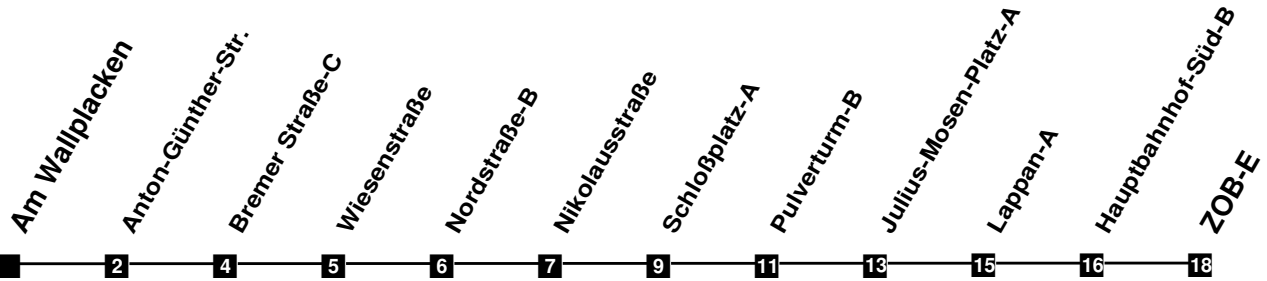

Fahrplan

gültig ab 15. Dezember 2019

320

Am Wallplacken

Zeit	Montag bis Freitag	Samstag	Sonn- und Feiertag
3			
4			
5			
6	09	59	
7	11	59	
8	11	59	
9	11		
10	11	11	
11	11	11	59
12	11	11	59
13	11	11	59
14	11	11	59
15	11	11	59
16	11	11	59
17	11	11 59	59
18	11 59	59	59
19	59	59	59
20	59	59	59
21	59	59	59
22	59	59	59
23			
24			
1			
2			

Verkehr und Wasser GmbH
 VBN-Hotline 0421 - 596059
 Internet: www.vwg.de
 Sonderfahrplan am 24.12. und 31.12.

Aus Liebe zu Oldenburg.

Einfach Voll-Gas!