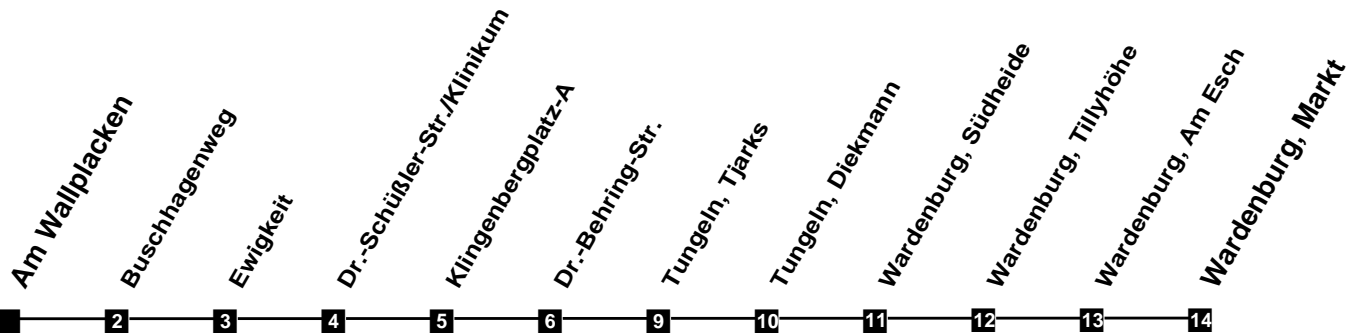

# Fahrplan

gültig ab 15. Dezember 2019

320

## Am Wallplacken

Zeit	Montag bis Freitag	Samstag	Sonn- und Feiertag
3			
4			
5			
6	23		
7	26	55	
8	26	55	
9	26	55	
10	26	26	
11	26	26	55
12	26	26	55
13	26	26	55
14	26	26	55
15	26	26	55
16	26	26	55
17	26	26 55	55
18	26	55	55
19	55	55	55
20	55	55	55
21	55	55	55
22	55	55	55
23	55	55	55
24			
1			
2			