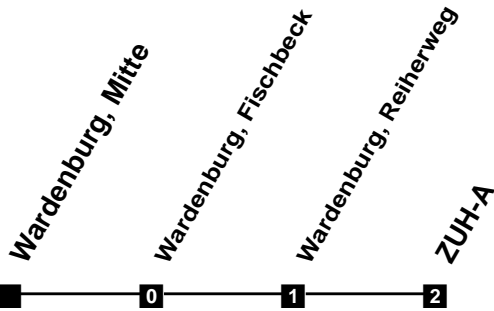

Fahrplan

gültig ab 12. Dezember 2021

320

Wardenburg, Mitte

Zeit	Montag bis Freitag	Samstag	Sonn- und Feiertag
4			
5			
6	34		
7	38		
8	38	06	
9	38	06	
10	38	06 38	
11	38	38	
12	38	38	06
13	38	38	06
14	38	38	06
15	38	38	06
16	38	38	06
17	38	38	06
18	38	06	06
19		06	06
20	06	06	06
21	06	06	06
22	06	06	06
23	06	06	06
24	06	06	06
1			
2			
3			

Verkehr und Wasser GmbH
 VBN-Hotline 0421 - 596059
 Internet: www.vwg.de
 Sonderfahrplan am 24.12. und 31.12.

Aus Liebe zu Oldenburg.

Einfach
Voll-Gas!