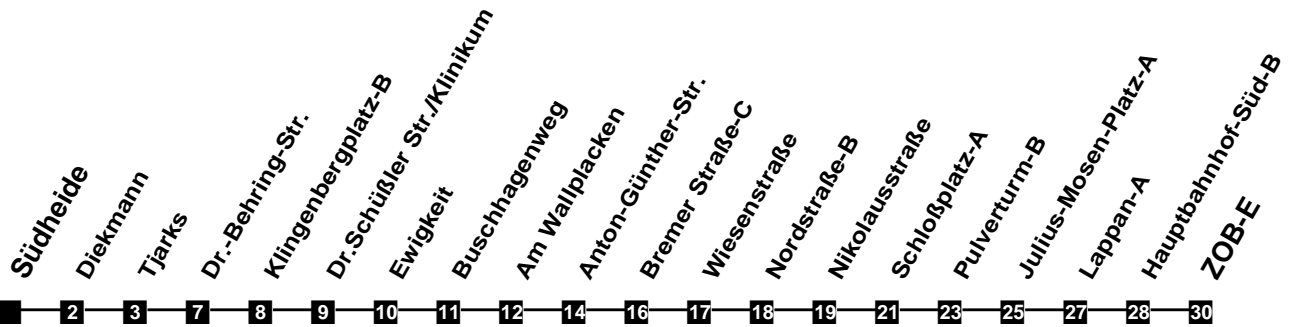

# Fahrplan

gültig ab 9. Dezember 2018

320

Südheide

Zeit	Montag bis Freitag	Samstag	Sonn- und Feiertag
3			
4			
5	59		
6	59	49	
7	59	49	
8	59	49	
9	59	59	
10	59	59	
11	59	59	49
12	59	59	49
13	59	59	49
14	59	59	49
15	59	59	49
16	59	59	49
17	59	49	49
18	49	49	49
19	49	49	49
20	49	49	49
21	49	49	49
22	49	49	49
23			
24			
1			
2			

Verkehr und Wasser GmbH  
 VBN-Hotline 0421 - 596059  
 Internet: www.vwg.de  
 Sonderfahrplan am 24.12. und 31.12.

*Aus Liebe zu Oldenburg.*

Einfach  
**Voll-Gas!**