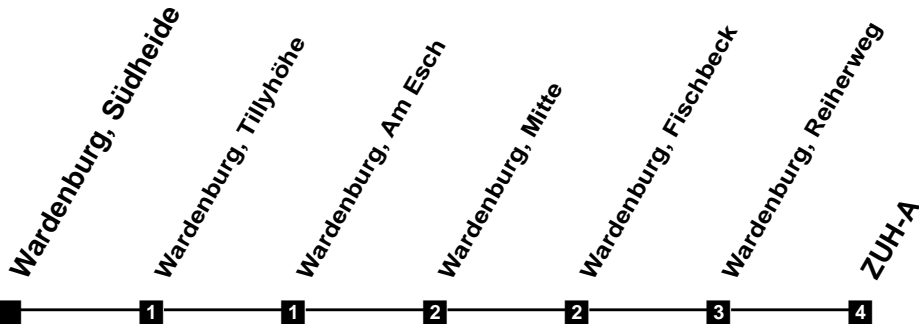

# Fahrplan

gültig ab 11. Dezember 2022

320

## Wardenburg, Südheide

Zeit	Montag bis Freitag	Samstag	Sonn- und Feiertag
4			
5			
6	32		
7	36		
8	36	04	
9	36	04	
10	36	04 36	
11	36	36	
12	36	36	04
13	36	36	04
14	36	36	04
15	36	36	04
16	36	36	04
17	36	36	04
18	36	04	04
19		04	04
20	04	04	04
21	04	04	04
22	04	04	04
23	04	04	04
24	04	04	04
1			
2			
3			