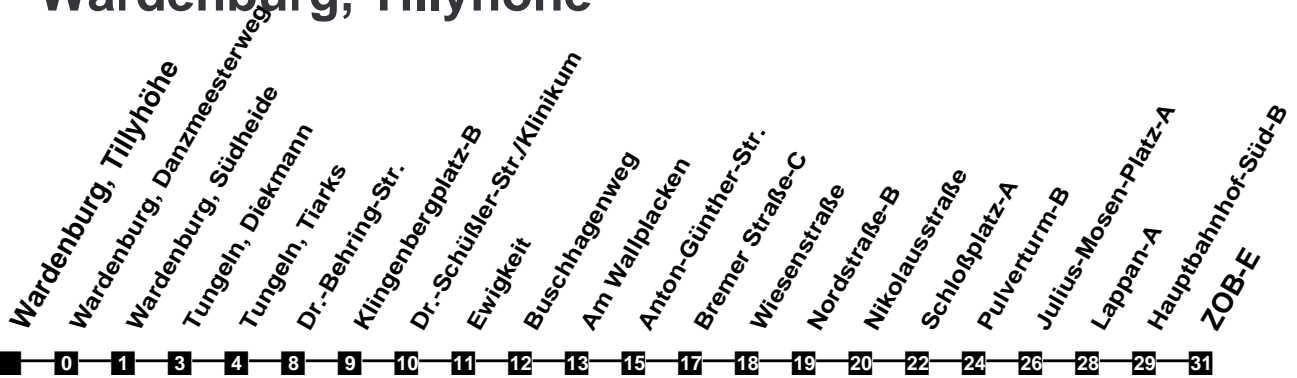

Fahrplan

gültig ab 12. Dezember 2021

320

Wardenburg, Tillyhöhe

Zeit	Montag bis Freitag	Samstag	Sonn- und Feiertag
4			
5	58		
6	58	48	
7	58	48	
8	58	48	
9	58	58	
10	58	58	
11	58	58	48
12	58	58	48
13	58	58	48
14	58	58	48
15	58	58	48
16	58	58	48
17	58	48	48
18	48	48	48
19	48	48	48
20	48	48	48
21	48	48	48
22	48	48	48
23			
24			
1			
2			
3			

Verkehr und Wasser GmbH
 VBN-Hotline 0421 - 596059
 Internet: www.vwg.de
 Sonderfahrplan am 24.12. und 31.12.

Aus Liebe zu Oldenburg.

Einfach Voll-Gas!