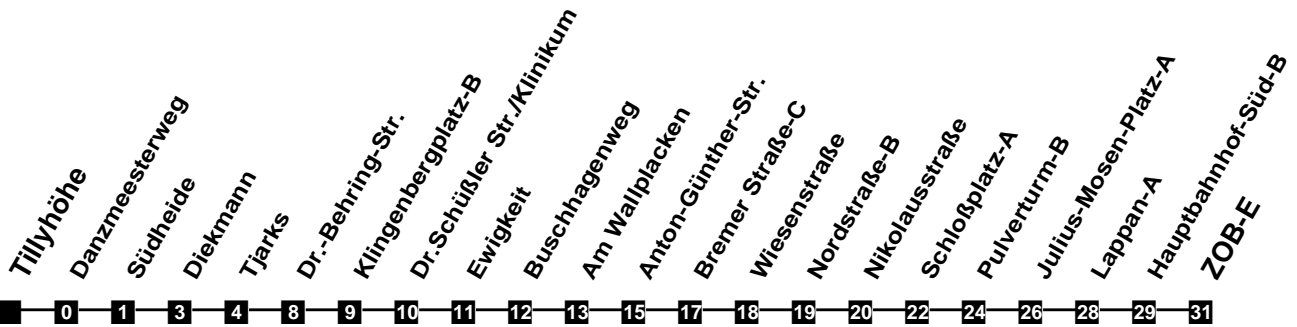

Fahrplan

gültig ab 9. Dezember 2018

320

Tillyhöhe

Zeit	Montag bis Freitag	Samstag	Sonn- und Feiertag
3			
4			
5	58		
6	58	48	
7	58	48	
8	58	48	
9	58	58	
10	58	58	
11	58	58	48
12	58	58	48
13	58	58	48
14	58	58	48
15	58	58	48
16	58	58	48
17	58	48	48
18	48	48	48
19	48	48	48
20	48	48	48
21	48	48	48
22	48	48	48
23			
24			
1			
2			

Verkehr und Wasser GmbH
 VBN-Hotline 0421 - 596059
 Internet: www.vwg.de
 Sonderfahrplan am 24.12. und 31.12.

Aus Liebe zu Oldenburg.

Einfach Voll-Gas!