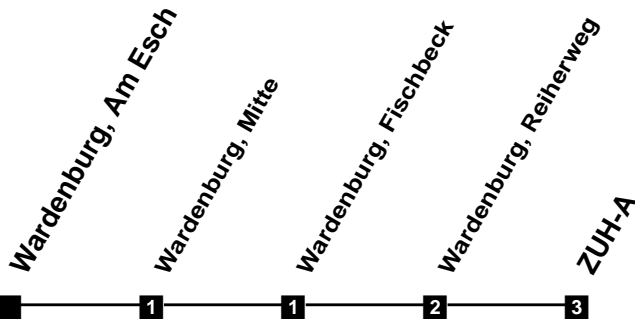

# Fahrplan

gültig ab 12. Dezember 2021

320

## Wardenburg, Am Esch

Zeit	Montag bis Freitag	Samstag	Sonn- und Feiertag
4			
5			
6	33		
7	37		
8	37	05	
9	37	05	
10	37	05 37	
11	37	37	
12	37	37	05
13	37	37	05
14	37	37	05
15	37	37	05
16	37	37	05
17	37	37	05
18	37	05	05
19		05	05
20	05	05	05
21	05	05	05
22	05	05	05
23	05	05	05
24	05	05	05
1			
2			
3			