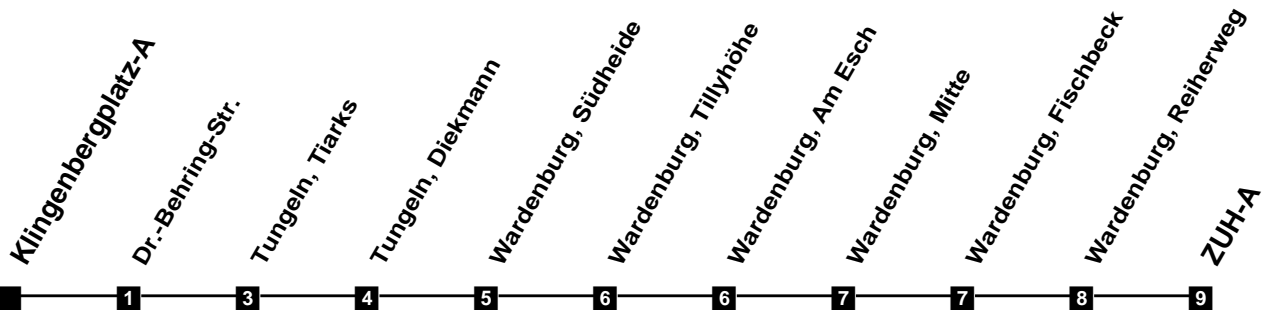

# Fahrplan

gültig ab 12. Dezember 2021

320

## Klingenbergplatz-A

Zeit	Montag bis Freitag	Samstag	Sonn- und Feiertag
4			
5			
6	28		
7	31		
8	31	00	
9	31	00	
10	31	00 31	
11	31	31	
12	31	31	00
13	31	31	00
14	31	31	00
15	31	31	00
16	31	31	00
17	31	31	00
18	31	00	00
19		00	00
20	00	00	00
21	00	00	00
22	00	00	00
23	00	00	00
24	00	00	00
1			
2			
3			