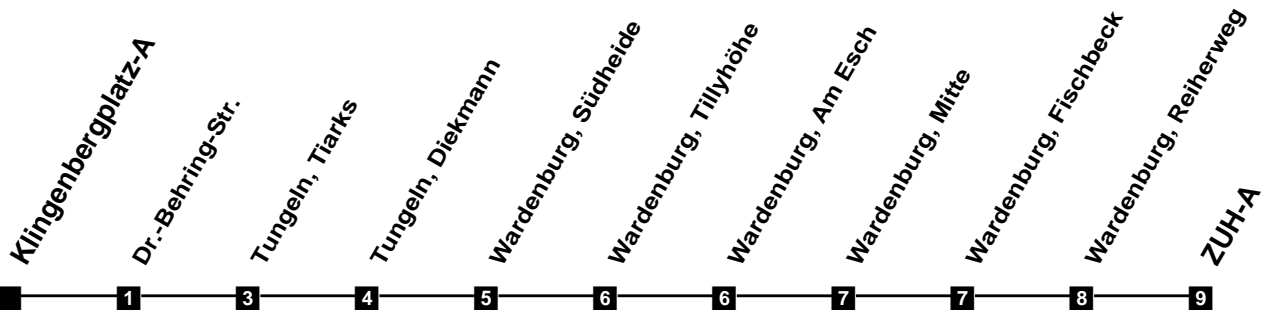

Fahrplan

gültig ab 11. Dezember 2022

320

Klingenbergplatz-A

Zeit	Montag bis Freitag	Samstag	Sonn- und Feiertag
4			
5			
6	28		
7	31		
8	31	00	
9	31	00	
10	31	00 31	
11	31	31	
12	31	31	00
13	31	31	00
14	31	31	00
15	31	31	00
16	31	31	00
17	31	31	00
18	31	00	00
19		00	00
20	00	00	00
21	00	00	00
22	00	00	00
23	00	00	00
24	00	00	00
1			
2			
3			

Verkehr und Wasser GmbH
 VBN-Hotline 0421 - 596059
 Internet: www.vwg.de
 Sonderfahrplan am 24.12. und 31.12.

Aus Liebe zu Oldenburg.

Einfach Voll-Gas!