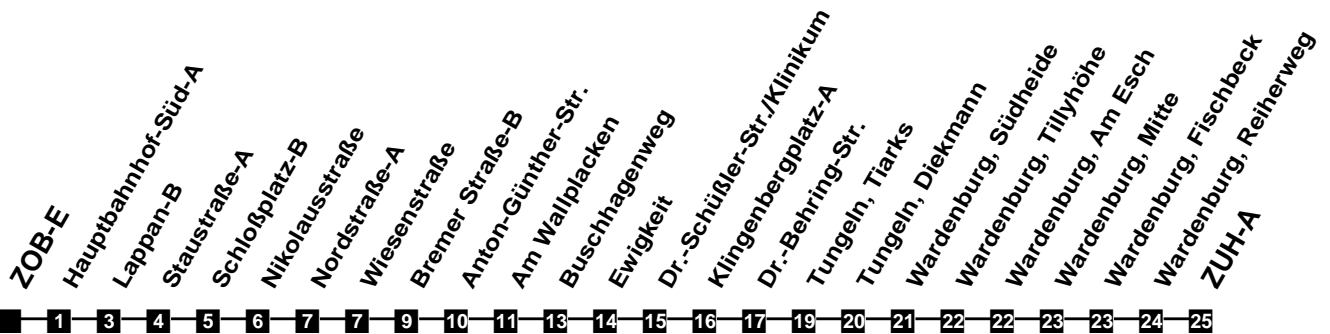

Fahrplan

gültig ab 12. Dezember 2021

320

ZOB-E

Zeit	Montag bis Freitag	Samstag	Sonn- und Feiertag
4			
5			
6	15		
7	15	47	
8	15	47	
9	15	47	
10	15	15	
11	15	15	47
12	15	15	47
13	15	15	47
14	15	15	47
15	15	15	47
16	15	15	47
17	15	15 47	47
18	15	47	47
19	47	47	47
20	47	47	47
21	47	47	47
22	47	47	47
23	47	47	47
24			
1			
2			
3			

Verkehr und Wasser GmbH
 VBN-Hotline 0421 - 596059
 Internet: www.vwg.de
 Sonderfahrplan am 24.12. und 31.12.

Aus Liebe zu Oldenburg.

Einfach
Voll-Gas!