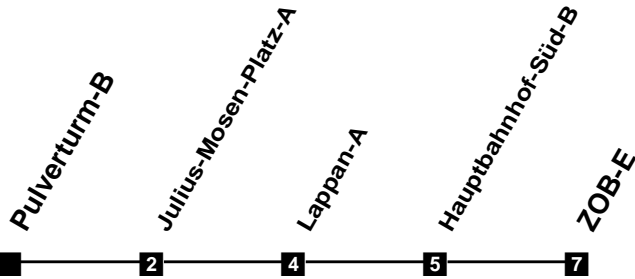

Fahrplan

gültig ab 9. Dezember 2018

320

Pulverturm-B

Zeit	Montag bis Freitag	Samstag	Sonn- und Feiertag
3			
4			
5			
6	16		
7	22	06	
8	22	06	
9	22	06	
10	22	22	
11	22	22	
12	22	22	06
13	22	22	06
14	22	22	06
15	22	22	06
16	22	22	06
17	22	22	06
18	22	06	06
19	06	06	06
20	06	06	06
21	06	06	06
22	06	06	06
23	06	06	06
24			
1			
2			

Verkehr und Wasser GmbH
 VBN-Hotline 0421 - 596059
 Internet: www.vwg.de
 Sonderfahrplan am 24.12. und 31.12.

Aus Liebe zu Oldenburg.

Einfach Voll-Gas!