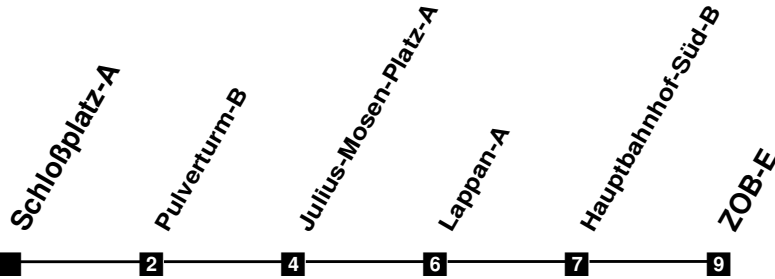

Fahrplan

gültig ab 15. Dezember 2019

320

Schloßplatz-A

Zeit	Montag bis Freitag	Samstag	Sonn- und Feiertag
3			
4			
5			
6	15		
7	20	05	
8	20	05	
9	20	05	
10	20	20	
11	20	20	
12	20	20	05
13	20	20	05
14	20	20	05
15	20	20	05
16	20	20	05
17	20	20	05
18	20	05	05
19	05	05	05
20	05	05	05
21	05	05	05
22	05	05	05
23	05	05	05
24			
1			
2			

Verkehr und Wasser GmbH
 VBN-Hotline 0421 - 596059
 Internet: www.vwg.de
 Sonderfahrplan am 24.12. und 31.12.

Aus Liebe zu Oldenburg.

Einfach Voll-Gas!