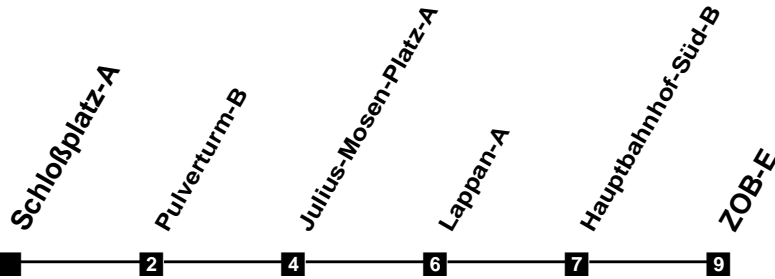

Fahrplan

gültig ab 9. Dezember 2018

320

Schloßplatz-A

Zeit	Montag bis Freitag	Samstag	Sonn- und Feiertag
3			
4			
5			
6	15		
7	20	05	
8	20	05	
9	20	05	
10	20	20	
11	20	20	
12	20	20	05
13	20	20	05
14	20	20	05
15	20	20	05
16	20	20	05
17	20	20	05
18	20	05	05
19	05	05	05
20	05	05	05
21	05	05	05
22	05	05	05
23	05	05	05
24			
1			
2			

Verkehr und Wasser GmbH
 VBN-Hotline 0421 - 596059
 Internet: www.vwg.de
 Sonderfahrplan am 24.12. und 31.12.

Aus Liebe zu Oldenburg.

Einfach Voll-Gas!