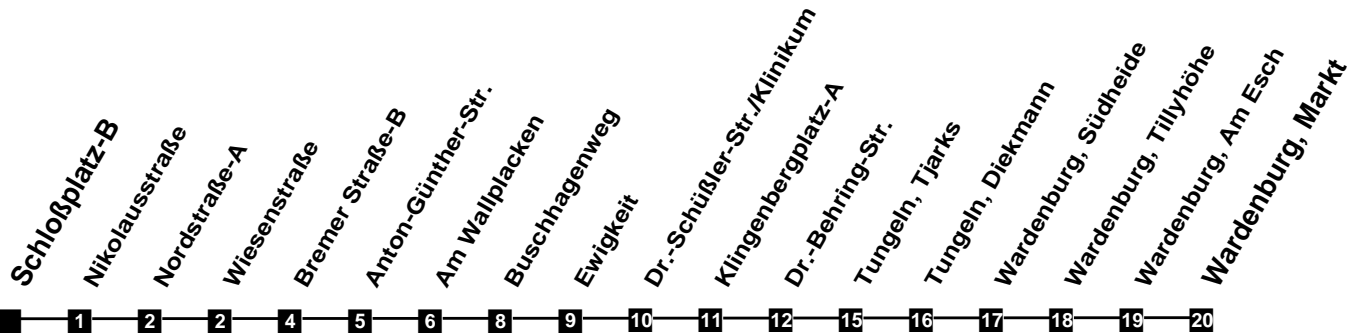

Fahrplan

gültig ab 15. Dezember 2019

320

Schloßplatz-B

Zeit	Montag bis Freitag	Samstag	Sonn- und Feiertag
3			
4			
5			
6	19		
7	20	51	
8	20	51	
9	20	51	
10	20	20	
11	20	20	51
12	20	20	51
13	20	20	51
14	20	20	51
15	20	20	51
16	20	20	51
17	20	20 51	51
18	20	51	51
19	51	51	51
20	51	51	51
21	51	51	51
22	51	51	51
23	51	51	51
24			
1			
2			

Verkehr und Wasser GmbH
 VBN-Hotline 0421 - 596059
 Internet: www.vwg.de
 Sonderfahrplan am 24.12. und 31.12.

Aus Liebe zu Oldenburg.

Einfach Voll-Gas!