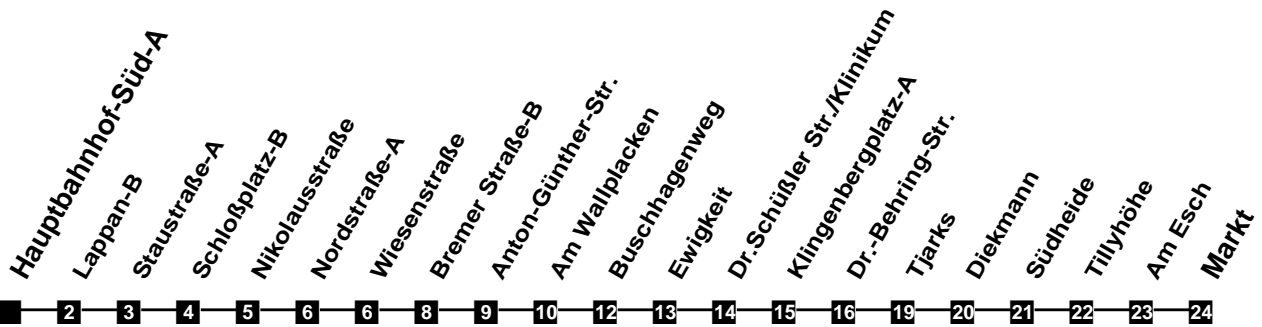

Fahrplan

gültig ab 9. Dezember 2018

320

Hauptbahnhof-Süd-A

Zeit	Montag bis Freitag	Samstag	Sonn- und Feiertag
3			
4			
5			
6	16		
7	16	48	
8	16	48	
9	16	48	
10	16	16	
11	16	16	48
12	16	16	48
13	16	16	48
14	16	16	48
15	16	16	48
16	16	16	48
17	16	16 48	48
18	16	48	48
19	48	48	48
20	48	48	48
21	48	48	48
22	48	48	48
23	48	48	48
24			
1			
2			

Verkehr und Wasser GmbH
 VBN-Hotline 0421 - 596059
 Internet: www.vwg.de
 Sonderfahrplan am 24.12. und 31.12.

Aus Liebe zu Oldenburg.

Einfach
Voll-Gas!