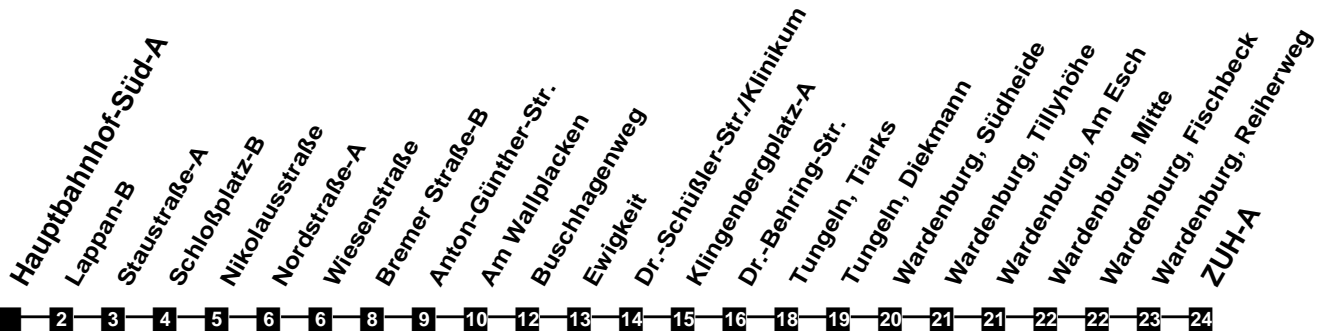

# Fahrplan

gültig ab 12. Dezember 2021

320

## Hauptbahnhof-Süd-A

Zeit	Montag bis Freitag	Samstag	Sonn- und Feiertag
4			
5			
6	16		
7	16	48	
8	16	48	
9	16	48	
10	16	16	
11	16	16	48
12	16	16	48
13	16	16	48
14	16	16	48
15	16	16	48
16	16	16	48
17	16	16 48	48
18	16	48	48
19	48	48	48
20	48	48	48
21	48	48	48
22	48	48	48
23	48	48	48
24			
1			
2			
3			