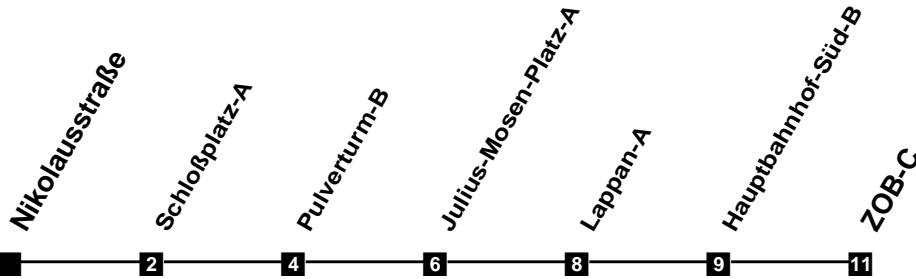

Fahrplan

gültig ab 12. Dezember 2021

321

Nikolausstraße

Zeit	Montag bis Freitag	Samstag	Sonn- und Feiertag
4			
5	14 44	44	
6	14 32 52	14 44	
7	12 32 52	14 44	
8	12 32 52	14 44	
9	12 32 52	14 43	12
10	12 32 52	13 43	
11	12 32 52	13 43	12
12	12 32 52	13 43	12
13	12 32 52	13 43	12
14	12 32 52	13 43	12
15	12 32 52	13 43	12
16	12 32 52	13 43	12
17	12 32 52	13 43	12
18	12 32 52	13 43	12
19	14 34 49	14 44	12
20	14 44	14 44	12
21	14 44	14 44	12
22	14 44	14 44	12
23	12	12	12
24	12	12	12
1			
2			
3			

Verkehr und Wasser GmbH
 VBN-Hotline 0421 - 596059
 Internet: www.vwg.de
 Sonderfahrplan am 24.12. und 31.12.

Aus Liebe zu Oldenburg.

Einfach
Voll-Gas!